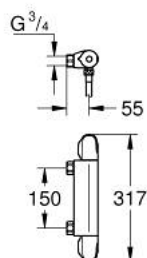

34 819 005 GROHTHERM 1000 TERMOSTATSKA MIJEŠALICA ZA TUŠ 1/2"

OPIS PROIZVODA

- Colour: chrome
- with shower rail set 2 sprays (Rain, Jet)
- sastoji se od:
 - Grohtherm 1000 thermostatic shower mixer 1/2" (34 817) without unions
 - Tempesta Cube shower rail set, 600 mm (26 748)
- za profesionalce

34 819 005 GROHTHERM 1000 TERMOSTATSKA MIJEŠALICA ZA TUŠ 1/2"

REZERVNI DIJELOVI, studenoga 2021 – now

- 1: Ručica ventila (Br. narudžbe 47972000)
- 1.1: Pokrovna kapa (Br. narudžbe 4797400M)
- 2: Keramička kartuša, 1/2" (Br. narudžbe 45346000)
- 2.1: O-brtva Ø18,2 x Ø1,7 (Br. narudžbe 0392400M)
- 3: Ručica za kontrolu temperature (Br. narudžbe 47973000)
- 3.1: Pokrovna kapa (Br. narudžbe 4797400M)
- 4: Prsten za učvršćivanje (Br. narudžbe 47743000)
- 5: Termostatska kompaktna kartuša 1/2" (Br. narudžbe 47439000)
- 6: Spoj (Br. narudžbe 47975000)
- 7: Nepovratni ventil (Br. narudžbe 47189000)
- 7.1: Filter za prijavštinu (Br. narudžbe 0726400M)
- 7.2: Nepovratni ventil (Br. narudžbe 08565000)
- 7.3: O-brtva Ø17 x Ø2 (Br. narudžbe 0305500M)
- 8: Klizač (Br. narudžbe 48609000)
- 9: Držač tuš konzole (Br. narudžbe 48607000)
- 10: Držač tuš konzole (Br. narudžbe 48608000)
- 11: Filter za prijavštinu (Br. narudžbe 0700200M)
- 12: Produljenje 3/4", 20 mm (Br. narudžbe 0713000M)*
- 13: Specijalni ključ (Br. narudžbe 19377000)*
- 14: Ključ (Br. narudžbe 19332000)*
- 15: Pločica za poravnanje (Br. narudžbe 48543001)*
- 16: GROHE TurboStat kartuša 1/2" (Br. narudžbe 47175000)*