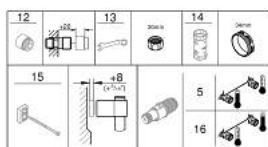

34 819 005 GROHTHERM 1000 TERMOSTATSKA MIJEŠALICA ZA TUŠ 1/2"

OPIS PROIZVODA

- Colour: chrome
- with shower rail set 2 sprays (Rain, Jet)
- sastoji se od:
 - Grohtherm 1000 thermostatic shower mixer 1/2" (34 817) without unions
 - Tempesta Cube shower rail set, 600 mm (26 748)
- za profesionalce

34 819 005 GROHTHERM 1000 TERMOSTATSKA MIJEŠALICA ZA TUŠ 1/2"

REZERVNI DIJELOVI, studenoga 2021 – now

- 1: Ručica ventila (Br. narudžbe 47972000)
- 1.1: Pokrovna kapa (Br. narudžbe 4797400M)
- 2: Keramička kartuša, 1/2" (Br. narudžbe 45346000)
- 2.1: O-brtva Ø18,2 x Ø1,7 (Br. narudžbe 0392400M)
- 3: Ručica za kontrolu temperature (Br. narudžbe 47973000)
- 3.1: Pokrovna kapa (Br. narudžbe 4797400M)
- 4: Prsten za učvršćivanje (Br. narudžbe 47743000)
- 5: Termostatska kompaktna kartuša 1/2" (Br. narudžbe 47439000)
- 6: Spoj (Br. narudžbe 47975000)
- 7: Nepovratni ventil (Br. narudžbe 47189000)
- 7.1: Filter za prijavštinu (Br. narudžbe 0726400M)
- 7.2: Nepovratni ventil (Br. narudžbe 08565000)
- 7.3: O-brtva Ø17 x Ø2 (Br. narudžbe 0305500M)
- 8: Klizač (Br. narudžbe 48609000)
- 9: Držač tuš konzole (Br. narudžbe 48607000)
- 10: Držač tuš konzole (Br. narudžbe 48608000)
- 11: Filter za prijavštinu (Br. narudžbe 0700200M)
- 12: Produljenje 3/4", 20 mm (Br. narudžbe 0713000M)*
- 13: Specijalni ključ (Br. narudžbe 19377000)*
- 14: Ključ (Br. narudžbe 19332000)*
- 15: Pločica za poravnanje (Br. narudžbe 48543001)*
- 16: GROHE TurboStat kartuša 1/2" (Br. narudžbe 47175000)*