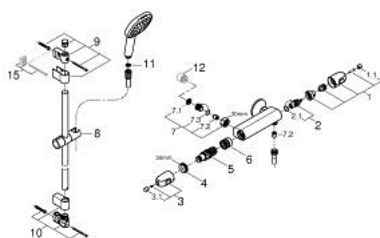

34 819 005 GROHTHERM 1000 TERMOSTATSKA MIJEŠALICA ZA TUŠ 1/2"

OPIS PROIZVODA

- Colour: chrome
- with shower rail set 2 sprays (Rain, Jet)
- sastoji se od:
 - Grohtherm 1000 thermostatic shower mixer 1/2" (34 817) without unions
 - Tempesta Cube shower rail set, 600 mm (26 748)
- za profesionalce

34 819 005 GROHTHERM 1000 TERMOSTATSKA MIJEŠALICA ZA TUŠ 1/2"

REZERVNI DIJELOVI, studenoga 2021 – now

- 1: Ručica ventila (Br. narudžbe 47972000)
- 1.1: Pokrovna kapa (Br. narudžbe 4797400M)
- 2: Keramička kartuša, 1/2" (Br. narudžbe 45346000)
- 2.1: O-brtva Ø18,2 x Ø1,7 (Br. narudžbe 0392400M)
- 3: Ručica za kontrolu temperature (Br. narudžbe 47973000)
- 3.1: Pokrovna kapa (Br. narudžbe 4797400M)
- 4: Prsten za učvršćivanje (Br. narudžbe 47743000)
- 5: Termostatska kompaktna kartuša 1/2" (Br. narudžbe 47439000)
- 6: Spoj (Br. narudžbe 47975000)
- 7: Nepovratni ventil (Br. narudžbe 47189000)
- 7.1: Filter za prijavštinu (Br. narudžbe 0726400M)
- 7.2: Nepovratni ventil (Br. narudžbe 08565000)
- 7.3: O-brtva Ø17 x Ø2 (Br. narudžbe 0305500M)
- 8: Klizač (Br. narudžbe 48609000)
- 9: Držač tuš konzole (Br. narudžbe 48607000)
- 10: Držač tuš konzole (Br. narudžbe 48608000)
- 11: Filter za prijavštinu (Br. narudžbe 0700200M)
- 12: Produljenje 3/4", 20 mm (Br. narudžbe 0713000M)*
- 13: Specijalni ključ (Br. narudžbe 19377000)*
- 14: Ključ (Br. narudžbe 19332000)*
- 15: Pločica za poravnanje (Br. narudžbe 48543001)*
- 16: GROHE TurboStat kartuša 1/2" (Br. narudžbe 47175000)*