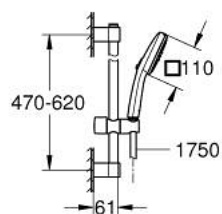

34 819 005 GROHTHERM 1000 TERMOSTATSKA MIJEŠALICA ZA TUŠ 1/2"

OPIS PROIZVODA

- Colour: chrome
- with shower rail set 2 sprays (Rain, Jet)
- sastoji se od:
 - Grohtherm 1000 thermostatic shower mixer 1/2" (34 817) without unions
 - Tempesta Cube shower rail set, 600 mm (26 748)
- za profesionalce

34 819 005 GROHTHERM 1000 TERMOSTATSKA MIJEŠALICA ZA TUŠ 1/2"

REZERVNI DIJELOVI, studenoga 2021 – now

- 1: Ručica ventila (Br. narudžbe 47972000)
- 1.1: Pokrovna kapa (Br. narudžbe 4797400M)
- 2: Keramička kartuša, 1/2" (Br. narudžbe 45346000)
- 2.1: O-brtva Ø18,2 x Ø1,7 (Br. narudžbe 0392400M)
- 3: Ručica za kontrolu temperature (Br. narudžbe 47973000)
- 3.1: Pokrovna kapa (Br. narudžbe 4797400M)
- 4: Prsten za učvršćivanje (Br. narudžbe 47743000)
- 5: Termostatska kompaktna kartuša 1/2" (Br. narudžbe 47439000)
- 6: Spoj (Br. narudžbe 47975000)
- 7: Nepovratni ventil (Br. narudžbe 47189000)
- 7.1: Filter za prijavštinu (Br. narudžbe 0726400M)
- 7.2: Nepovratni ventil (Br. narudžbe 08565000)
- 7.3: O-brtva Ø17 x Ø2 (Br. narudžbe 0305500M)
- 8: Klizač (Br. narudžbe 48609000)
- 9: Držač tuš konzole (Br. narudžbe 48607000)
- 10: Držač tuš konzole (Br. narudžbe 48608000)
- 11: Filter za prijavštinu (Br. narudžbe 0700200M)
- 12: Produljenje 3/4", 20 mm (Br. narudžbe 0713000M)*
- 13: Specijalni ključ (Br. narudžbe 19377000)*
- 14: Ključ (Br. narudžbe 19332000)*
- 15: Pločica za poravnanje (Br. narudžbe 48543001)*
- 16: GROHE TurboStat kartuša 1/2" (Br. narudžbe 47175000)*