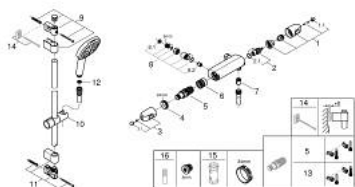

34 822 005 GROHTHERM 1000 TERMOSTATSKA MIJEŠALICA ZA TUŠ 1/2"

OPIS PROIZVODA

- Colour: chrome
- with shower rail set 2 sprays (Rain, Jet)
- sastoji se od:
 - Grotherm 1000 thermostatic shower mixer 1/2" (34 815) with centre distance 120 mm
 - Tempesta Cube shower rail set, 600 mm (26 748)
- za profesionalce

34 822 005 GROHTHERM 1000 TERMOSTATSKA MIJEŠALICA ZA TUŠ 1/2"

REZERVNI DIJELOVI, studenoga 2021 – now

- 1: Ručica ventila (Br. narudžbe 47972000)
- 1.1: Pokrovna kapa (Br. narudžbe 4797400M)
- 2: Keramička kartuša, 1/2" (Br. narudžbe 45346000)
- 2.1: O-brtva Ø18,2 x Ø1,7 (Br. narudžbe 0392400M)
- 3: Ručica za kontrolu temperature (Br. narudžbe 47973000)
- 3.1: Pokrovna kapa (Br. narudžbe 4797400M)
- 4: Prsten za učvršćivanje (Br. narudžbe 47743000)
- 5: Termostatska kompaktna kartuša 1/2" (Br. narudžbe 47439000)
- 6: Spoj (Br. narudžbe 47975000)
- 7: Nepovratni ventil (Br. narudžbe 08565000)
- 8: Nepovratni ventil (Br. narudžbe 47134000)
- 8.1: Filter za prljavštinu (Br. narudžbe 47135000)
- 8.2: Nepovratni ventil (Br. narudžbe 08565000)
- 9: Držač tuš konzole (Br. narudžbe 48607000)
- 10: Klizač (Br. narudžbe 48609000)
- 11: Držač tuš konzole (Br. narudžbe 48608000)
- 12: Filter za prljavštinu (Br. narudžbe 0700200M)
- 13: GROHE TurboStat kartuša 1/2" (Br. narudžbe 47175000)*
- 14: Pločica za poravnanje (Br. narudžbe 48543001)*
- 15: Ključ (Br. narudžbe 19332000)*
- 16: Imbus ključ (Br. narudžbe 19053000)*