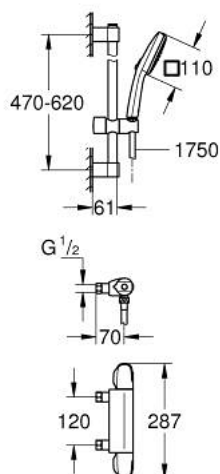

34 822 005 GROHTHERM 1000 TERMOSTATSKA MIJEŠALICA ZA TUŠ 1/2"

OPIS PROIZVODA

- Colour: chrome
- with shower rail set 2 sprays (Rain, Jet)
- sastoji se od:
 - Grotherm 1000 thermostatic shower mixer 1/2" (34 815) with centre distance 120 mm
 - Tempesta Cube shower rail set, 600 mm (26 748)
- za profesionalce

34 822 005 GROHTHERM 1000 TERMOSTATSKA MIJEŠALICA ZA TUŠ 1/2"

REZERVNI DIJELOVI, studenoga 2021 – now

- 1: Ručica ventila (Br. narudžbe 47972000)
- 1.1: Pokrovna kapa (Br. narudžbe 4797400M)
- 2: Keramička kartuša, 1/2" (Br. narudžbe 45346000)
- 2.1: O-brtva Ø18,2 x Ø1,7 (Br. narudžbe 0392400M)
- 3: Ručica za kontrolu temperature (Br. narudžbe 47973000)
- 3.1: Pokrovna kapa (Br. narudžbe 4797400M)
- 4: Prsten za učvršćivanje (Br. narudžbe 47743000)
- 5: Termostatska kompaktna kartuša 1/2" (Br. narudžbe 47439000)
- 6: Spoj (Br. narudžbe 47975000)
- 7: Nepovratni ventil (Br. narudžbe 08565000)
- 8: Nepovratni ventil (Br. narudžbe 47134000)
- 8.1: Filter za prljavštinu (Br. narudžbe 47135000)
- 8.2: Nepovratni ventil (Br. narudžbe 08565000)
- 9: Držač tuš konzole (Br. narudžbe 48607000)
- 10: Klizač (Br. narudžbe 48609000)
- 11: Držač tuš konzole (Br. narudžbe 48608000)
- 12: Filter za prljavštinu (Br. narudžbe 0700200M)
- 13: GROHE TurboStat kartuša 1/2" (Br. narudžbe 47175000)*
- 14: Pločica za poravnanje (Br. narudžbe 48543001)*
- 15: Ključ (Br. narudžbe 19332000)*
- 16: Imbus ključ (Br. narudžbe 19053000)*