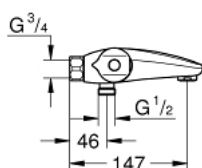

34 823 003 GROHTHERM 1000 TERMOSTATSKA MIJEŠALICA ZA KADU 1/2"

OPIS PROIZVODA

- Colour: chrome
- zidna ugradnja
- GROHE CoolTouch sigurnosno kućište
- GROHE LongLife premaz
- GROHE MetalGrip ergonomska metalna ručica
- GROHE SafeStop na 38°C
- GROHE SafeStop Plus uključen opcionalan limitator temperature na 43°C
- GROHE TurboStat kompaktna kartuša s termo elementom premazanim voskom
- integrirani zaustavni ventil za miješanu vodu
- GROHE AquaDimmer s višestrukom funkcijom:
 - integriran GROHE EcoButton(ekonomična tipka s podesivim zaustavljanjem)
 - regulacija protoka vode
 - prebacivač: kada/tuš
- izlaz za tuš 1/2", dolje
- ugrađeni nepovratni ventili
- perlator
- filteri za prljavštinu
- zaštićeno protiv povrata vode
- bez spojnice
- za profesionalce

34 823 003 GROHTHERM 1000 TERMOSTATSKA MIJEŠALICA ZA KADU 1/2"

REZERVNI DIJELOVI, kolovoza 2020 – now

- 1: Ručica ventila (Br. narudžbe 47976000)
- 1.1: Pokrovna kapa (Br. narudžbe 4797400M)
- 2: Stop (Br. narudžbe 47977000)
- 3: Aquadimmer (Br. narudžbe 12433000)
- 4: Protok vode (Br. narudžbe 47751000)
- 5: Ručica za kontrolu temperature (Br. narudžbe 47973000)
- 5.1: Pokrovna kapa (Br. narudžbe 4797400M)
- 6: Prsten za učvršćivanje (Br. narudžbe 47743000)
- 7: Termostatska kompaktna kartuša 1/2" (Br. narudžbe 47439000)
- 8: Spoj (Br. narudžbe 47975000)
- 9: Perlator (Br. narudžbe 13952000)
- 10: Nepovratni ventil (Br. narudžbe 47189000)
- 10.1: Filter za prljavštinu (Br. narudžbe 0726400M)
- 10.2: Nepovratni ventil (Br. narudžbe 08565000)
- 10.3: O-brtva $\phi 17 \times \phi 2$ (Br. narudžbe 0305500M)
- 11: Produljenje 3/4", 20 mm (Br. narudžbe 0713000M)*
- 12: Specijalni ključ (Br. narudžbe 19377000)*
- 13: Ključ (Br. narudžbe 19332000)*
- 14: GROHE TurboStat kartuša 1/2" (Br. narudžbe 47175000)*