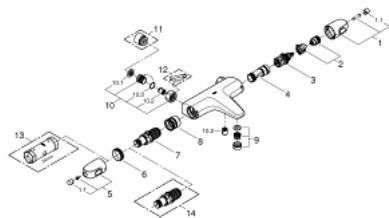

34 823 003 GROHTHERM 1000 TERMOSTATSKA MIJEŠALICA ZA KADU 1/2"

OPIS PROIZVODA

- Colour: chrome
- zidna ugradnja
- GROHE CoolTouch sigurnosno kućište
- GROHE LongLife premaz
- GROHE MetalGrip ergonomska metalna ručica
- GROHE SafeStop na 38°C
- GROHE SafeStop Plus uključen opcionalan limitator temperature na 43°C
- GROHE TurboStat kompaktna kartuša s termo elementom premazanim voskom
- integrirani zaustavni ventil za miješanu vodu
- GROHE AquaDimmer s višestrukom funkcijom:
 - integriran GROHE EcoButton(ekonomična tipka s podesivim zaustavljanjem)
 - regulacija protoka vode
 - prebacivač: kada/tuš
- izlaz za tuš 1/2", dolje
- ugrađeni nepovratni ventili
- perlator
- filteri za prljavštinu
- zaštićeno protiv povrata vode
- bez spojnice
- za profesionalce

34 823 003 GROHTHERM 1000 TERMOSTATSKA MIJEŠALICA ZA KADU 1/2"

REZERVNI DIJELOVI, kolovoza 2020 – now

- 1: Ručica ventila (Br. narudžbe 47976000)
- 1.1: Pokrovna kapa (Br. narudžbe 4797400M)
- 2: Stop (Br. narudžbe 47977000)
- 3: Aquadimmer (Br. narudžbe 12433000)
- 4: Protok vode (Br. narudžbe 47751000)
- 5: Ručica za kontrolu temperature (Br. narudžbe 47973000)
- 5.1: Pokrovna kapa (Br. narudžbe 4797400M)
- 6: Prsten za učvršćivanje (Br. narudžbe 47743000)
- 7: Termostatska kompaktna kartuša 1/2" (Br. narudžbe 47439000)
- 8: Spoj (Br. narudžbe 47975000)
- 9: Perlator (Br. narudžbe 13952000)
- 10: Nepovratni ventil (Br. narudžbe 47189000)
- 10.1: Filter za prljavštinu (Br. narudžbe 0726400M)
- 10.2: Nepovratni ventil (Br. narudžbe 08565000)
- 10.3: O-brtva $\phi 17 \times \phi 2$ (Br. narudžbe 0305500M)
- 11: Produljenje 3/4", 20 mm (Br. narudžbe 0713000M)*
- 12: Specijalni ključ (Br. narudžbe 19377000)*
- 13: Ključ (Br. narudžbe 19332000)*
- 14: GROHE TurboStat kartuša 1/2" (Br. narudžbe 47175000)*