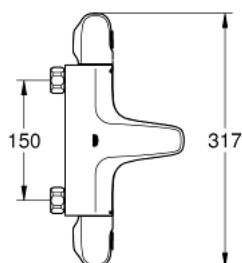

34 823 003 GROHTHERM 1000 TERMOSTATSKA MIJEŠALICA ZA KADU 1/2"

OPIS PROIZVODA

- Colour: chrome
- zidna ugradnja
- GROHE CoolTouch sigurnosno kućište
- GROHE LongLife premaz
- GROHE MetalGrip ergonomska metalna ručica
- GROHE SafeStop na 38°C
- GROHE SafeStop Plus uključen opcionalan limitator temperature na 43°C
- GROHE TurboStat kompaktna kartuša s termo elementom premazanim voskom
- integrirani zaustavni ventil za miješanu vodu
- GROHE AquaDimmer s višestrukom funkcijom:
 - integriran GROHE EcoButton(ekonomična tipka s podesivim zaustavljanjem)
 - regulacija protoka vode
 - prebacivač: kada/tuš
- izlaz za tuš 1/2", dolje
- ugrađeni nepovratni ventili
- perlator
- filteri za prljavštinu
- zaštićeno protiv povrata vode
- bez spojnice
- za profesionalce

34 823 003 GROHTHERM 1000 TERMOSTATSKA MIJEŠALICA ZA KADU 1/2"

REZERVNI DIJELOVI, kolovoza 2020 – now

- 1: Ručica ventila (Br. narudžbe 47976000)
- 1.1: Pokrovna kapa (Br. narudžbe 4797400M)
- 2: Stop (Br. narudžbe 47977000)
- 3: Aquadimmer (Br. narudžbe 12433000)
- 4: Protok vode (Br. narudžbe 47751000)
- 5: Ručica za kontrolu temperature (Br. narudžbe 47973000)
- 5.1: Pokrovna kapa (Br. narudžbe 4797400M)
- 6: Prsten za učvršćivanje (Br. narudžbe 47743000)
- 7: Termostatska kompaktna kartuša 1/2" (Br. narudžbe 47439000)
- 8: Spoj (Br. narudžbe 47975000)
- 9: Perlator (Br. narudžbe 13952000)
- 10: Nepovratni ventil (Br. narudžbe 47189000)
- 10.1: Filter za prljavštinu (Br. narudžbe 0726400M)
- 10.2: Nepovratni ventil (Br. narudžbe 08565000)
- 10.3: O-brtva $\phi 17 \times \phi 2$ (Br. narudžbe 0305500M)
- 11: Produljenje 3/4", 20 mm (Br. narudžbe 0713000M)*
- 12: Specijalni ključ (Br. narudžbe 19377000)*
- 13: Ključ (Br. narudžbe 19332000)*
- 14: GROHE TurboStat kartuša 1/2" (Br. narudžbe 47175000)*