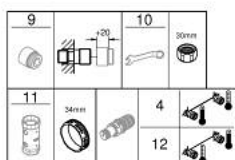

34 827 000 GROHTHERM 1000 PERFORMANCE TERMOSTATSKA MIJEŠALICA ZA TUŠ 1/2"

OPIS PROIZVODA

- Colour: chrome
- zidna ugradnja
- GROHE CoolTouch sigurnosno kućište
- GROHE LongLife premaz
- GROHE SafeStop na 38°C
- GROHE SafeStop Plus uključen opcionalan limitator temperature na 43°C
- GROHE TurboStat kompaktna kartuša s termo elementom premazanim voskom
- GROHE ProGrip sa naboranom strukturom
- integrirani zaustavni ventil za miješanu vodu
- volume handle
- FlowControl Button - One-button switch to full water flow
- individualno podesivo zaustavno dugme
- keramička kartuša 1/2", 180°
- izlaz za tuš 1/2", dolje
- ugrađeni nepovratni ventili
- filteri za prljavštinu
- zaštićeno protiv povrata vode
- S-spojnice
- metalna rozeta
- za profesionalce

34 827 000 GROHTHERM 1000 PERFORMANCE TERMOSTATSKA MIJEŠALICA ZA TUŠ 1/2"

REZERVNI DIJELOVI, kolovoza 2020 – now

- 1: Ručica ventila (Br. narudžbe 49160000)
- 2: Keramička kartuša, 1/2" (Br. narudžbe 45346000)
- 2.1: O-brtva Ø18,2 x Ø1,7 (Br. narudžbe 0392400M)
- 3: Prsten za učvršćivanje (Br. narudžbe 47743000)
- 4: Termostatska kompaktna kartuša 1/2" (Br. narudžbe 47439000)
- 5: Spoj (Br. narudžbe 47975000)
- 6: Nepovratni ventil (Br. narudžbe 08565000)
- 7: Nepovratni ventil (Br. narudžbe 47189000)
- 7.1: Filter za prijavštinu (Br. narudžbe 0726400M)
- 7.2: Nepovratni ventil (Br. narudžbe 08565000)
- 7.3: O-brtva Ø17 x Ø2 (Br. narudžbe 0305500M)
- 8: S-priključak (Br. narudžbe 12662000)
- 9: Produljenje 3/4", 20 mm (Br. narudžbe 0713000M)*
- 10: Specijalni ključ (Br. narudžbe 19377000)*
- 11: Ključ (Br. narudžbe 19332000)*
- 12: GROHE TurboStat kartuša 1/2" (Br. narudžbe 47175000)*