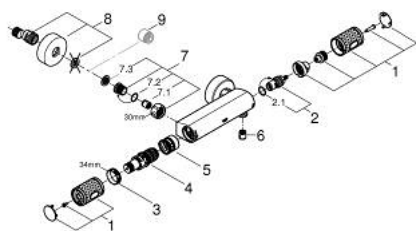

### OPIS PROIZVODA

- Colour: chrome
- zidna ugradnja
- GROHE CoolTouch sigurnosno kućište
- GROHE LongLife premaz
- GROHE SafeStop na 38°C
- GROHE SafeStop Plus uključen opcionalan limitator temperature na 43°C
- GROHE TurboStat kompaktna kartuša s termo elementom premazanim voskom
- GROHE ProGrip sa naboranom strukturom
- integrirani zaustavni ventil za miješanu vodu
- ručica za kontrolu količine protoka s GROHE EcoButton (ekonomična tipka s podesivim zaustavljanjem)
- keramička kartuša 1/2", 180°
- izlaz za tuš 1/2", dolje
- ugrađeni nepovratni ventili
- filteri za prljavštinu
- zaštićeno protiv povrata vode
- S-spojnice
- metalna rozeta
- za profesionalce

### REZERVNI DIJELOVI, kolovoza 2020 – now

- 1: Ručica ventila (Br. narudžbe 49160000)
- 2: Keramička kartuša, 1/2" (Br. narudžbe 45346000)
- 2.1: O-brtva Ø18,2 x Ø1,7 (Br. narudžbe 0392400M)
- 3: Prsten za učvršćivanje (Br. narudžbe 47743000)
- 4: Termostatska kompaktna kartuša 1/2" (Br. narudžbe 47439000)
- 5: Spoj (Br. narudžbe 47975000)
- 6: Nepovratni ventil (Br. narudžbe 08565000)
- 7: Nepovratni ventil (Br. narudžbe 47189000)
- 7.1: Filter za prijavštinu (Br. narudžbe 0726400M)
- 7.2: Nepovratni ventil (Br. narudžbe 08565000)
- 7.3: O-brtva ø17 x ø2 (Br. narudžbe 0305500M)
- 8: S-priključak (Br. narudžbe 12662000)
- 9: Produljenje 3/4", 20 mm (Br. narudžbe 0713000M)\*
- 10: Specijalni ključ (Br. narudžbe 19377000)\*
- 11: Ključ (Br. narudžbe 19332000)\*
- 12: GROHE TurboStat kartuša 1/2" (Br. narudžbe 47175000)\*