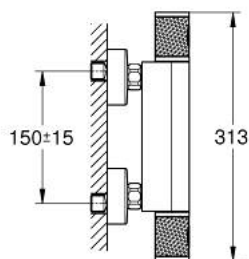

### OPIS PROIZVODA

- Colour: chrome
- zidna ugradnja
- GROHE CoolTouch sigurnosno kućište
- GROHE LongLife premaz
- GROHE SafeStop na 38°C
- GROHE SafeStop Plus uključen opcionalan limitator temperature na 43°C
- GROHE TurboStat kompaktna kartuša s termo elementom premazanim voskom
- GROHE ProGrip sa naboranom strukturom
- integrirani zaustavni ventil za miješanu vodu
- ručica za kontrolu količine protoka s GROHE EcoButton (ekonomična tipka s podesivim zaustavljanjem)
- keramička kartuša 1/2", 180°
- izlaz za tuš 1/2", dolje
- ugrađeni nepovratni ventili
- filteri za prljavštinu
- zaštićeno protiv povrata vode
- S-spojnice
- metalna rozeta
- za profesionalce

### REZERVNI DIJELOVI, kolovoza 2020 – now

- 1: Ručica ventila (Br. narudžbe 49160000)
- 2: Keramička kartuša, 1/2" (Br. narudžbe 45346000)
- 2.1: O-brtva Ø18,2 x Ø1,7 (Br. narudžbe 0392400M)
- 3: Prsten za učvršćivanje (Br. narudžbe 47743000)
- 4: Termostatska kompaktna kartuša 1/2" (Br. narudžbe 47439000)
- 5: Spoj (Br. narudžbe 47975000)
- 6: Nepovratni ventil (Br. narudžbe 08565000)
- 7: Nepovratni ventil (Br. narudžbe 47189000)
- 7.1: Filter za prijavštinu (Br. narudžbe 0726400M)
- 7.2: Nepovratni ventil (Br. narudžbe 08565000)
- 7.3: O-brtva ø17 x ø2 (Br. narudžbe 0305500M)
- 8: S-priključak (Br. narudžbe 12662000)
- 9: Produljenje 3/4", 20 mm (Br. narudžbe 0713000M)\*
- 10: Specijalni ključ (Br. narudžbe 19377000)\*
- 11: Ključ (Br. narudžbe 19332000)\*
- 12: GROHE TurboStat kartuša 1/2" (Br. narudžbe 47175000)\*