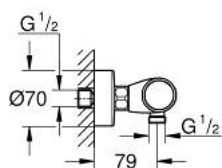

### OPIS PROIZVODA

- Colour: chrome
- zidna ugradnja
- GROHE CoolTouch sigurnosno kućište
- GROHE LongLife premaz
- GROHE SafeStop na 38°C
- GROHE SafeStop Plus uključen opcionalan limitator temperature na 43°C
- GROHE TurboStat kompaktna kartuša s termo elementom premazanim voskom
- GROHE ProGrip sa naboranom strukturom
- integrirani zaustavni ventil za miješanu vodu
- ručica za kontrolu količine protoka s GROHE EcoButton (ekonomična tipka s podesivim zaustavljanjem)
- keramička kartuša 1/2", 180°
- izlaz za tuš 1/2", dolje
- ugrađeni nepovratni ventili
- filteri za prljavštinu
- zaštićeno protiv povrata vode
- S-spojnice
- metalna rozeta
- za profesionalce

### REZERVNI DIJELOVI, kolovoza 2020 – now

- 1: Ručica ventila (Br. narudžbe 49160000)
- 2: Keramička kartuša, 1/2" (Br. narudžbe 45346000)
- 2.1: O-brtva Ø18,2 x Ø1,7 (Br. narudžbe 0392400M)
- 3: Prsten za učvršćivanje (Br. narudžbe 47743000)
- 4: Termostatska kompaktna kartuša 1/2" (Br. narudžbe 47439000)
- 5: Spoj (Br. narudžbe 47975000)
- 6: Nepovratni ventil (Br. narudžbe 08565000)
- 7: Nepovratni ventil (Br. narudžbe 47189000)
- 7.1: Filter za prijavštinu (Br. narudžbe 0726400M)
- 7.2: Nepovratni ventil (Br. narudžbe 08565000)
- 7.3: O-brtva ø17 x ø2 (Br. narudžbe 0305500M)
- 8: S-priključak (Br. narudžbe 12662000)
- 9: Produljenje 3/4", 20 mm (Br. narudžbe 0713000M)\*
- 10: Specijalni ključ (Br. narudžbe 19377000)\*
- 11: Ključ (Br. narudžbe 19332000)\*
- 12: GROHE TurboStat kartuša 1/2" (Br. narudžbe 47175000)\*