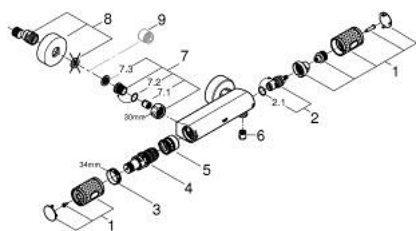

34 827 000 GROHTHERM 1000 PERFORMANCE TERMOSTATSKA MIJEŠALICA ZA TUŠ 1/2"

OPIS PROIZVODA

- Colour: chrome
- zidna ugradnja
- GROHE CoolTouch sigurnosno kućište
- GROHE LongLife premaz
- GROHE SafeStop na 38°C
- GROHE SafeStop Plus uključen opcionalan limitator temperature na 43°C
- GROHE TurboStat kompaktna kartuša s termo elementom premazanim voskom
- GROHE ProGrip sa naboranom strukturom
- integrirani zaustavni ventil za miješanu vodu
- volume handle
- FlowControl Button - One-button switch to full water flow
- individualno podesivo zaustavno dugme
- keramička kartuša 1/2", 180°
- izlaz za tuš 1/2", dolje
- ugrađeni nepovratni ventili
- filteri za prljavštinu
- zaštićeno protiv povrata vode
- S-spojnice
- metalna rozeta
- za profesionalce

34 827 000 GROHTHERM 1000 PERFORMANCE TERMOSTATSKA MIJEŠALICA ZA TUŠ 1/2"

REZERVNI DIJELOVI, kolovoza 2020 – now

- 1: Ručica ventila (Br. narudžbe 49160000)
- 2: Keramička kartuša, 1/2" (Br. narudžbe 45346000)
- 2.1: O-brtva Ø18,2 x Ø1,7 (Br. narudžbe 0392400M)
- 3: Prsten za učvršćivanje (Br. narudžbe 47743000)
- 4: Termostatska kompaktna kartuša 1/2" (Br. narudžbe 47439000)
- 5: Spoj (Br. narudžbe 47975000)
- 6: Nepovratni ventil (Br. narudžbe 08565000)
- 7: Nepovratni ventil (Br. narudžbe 47189000)
- 7.1: Filter za prijavštinu (Br. narudžbe 0726400M)
- 7.2: Nepovratni ventil (Br. narudžbe 08565000)
- 7.3: O-brtva Ø17 x Ø2 (Br. narudžbe 0305500M)
- 8: S-priključak (Br. narudžbe 12662000)
- 9: Produljenje 3/4", 20 mm (Br. narudžbe 0713000M)*
- 10: Specijalni ključ (Br. narudžbe 19377000)*
- 11: Ključ (Br. narudžbe 19332000)*
- 12: GROHE TurboStat kartuša 1/2" (Br. narudžbe 47175000)*