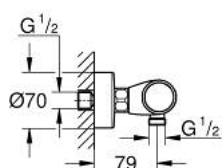

34 827 000 GROHTHERM 1000 PERFORMANCE TERMOSTATSKA MIJEŠALICA ZA TUŠ 1/2"

OPIS PROIZVODA

- Colour: chrome
- zidna ugradnja
- GROHE CoolTouch sigurnosno kućište
- GROHE LongLife premaz
- GROHE SafeStop na 38°C
- GROHE SafeStop Plus uključen opcionalan limitator temperature na 43°C
- GROHE TurboStat kompaktna kartuša s termo elementom premazanim voskom
- GROHE ProGrip sa naboranom strukturom
- integrirani zaustavni ventil za miješanu vodu
- volume handle
- FlowControl Button - One-button switch to full water flow
- individualno podesivo zaustavno dugme
- keramička kartuša 1/2", 180°
- izlaz za tuš 1/2", dolje
- ugrađeni nepovratni ventili
- filteri za prljavštinu
- zaštićeno protiv povrata vode
- S-spojnice
- metalna rozeta
- za profesionalce

34 827 000 GROHTHERM 1000 PERFORMANCE TERMOSTATSKA MIJEŠALICA ZA TUŠ 1/2"

REZERVNI DIJELOVI, kolovoza 2020 – now

- 1: Ručica ventila (Br. narudžbe 49160000)
- 2: Keramička kartuša, 1/2" (Br. narudžbe 45346000)
- 2.1: O-brtva Ø18,2 x Ø1,7 (Br. narudžbe 0392400M)
- 3: Prsten za učvršćivanje (Br. narudžbe 47743000)
- 4: Termostatska kompaktna kartuša 1/2" (Br. narudžbe 47439000)
- 5: Spoj (Br. narudžbe 47975000)
- 6: Nepovratni ventil (Br. narudžbe 08565000)
- 7: Nepovratni ventil (Br. narudžbe 47189000)
- 7.1: Filter za prijavštinu (Br. narudžbe 0726400M)
- 7.2: Nepovratni ventil (Br. narudžbe 08565000)
- 7.3: O-brtva Ø17 x Ø2 (Br. narudžbe 0305500M)
- 8: S-priključak (Br. narudžbe 12662000)
- 9: Produljenje 3/4", 20 mm (Br. narudžbe 0713000M)*
- 10: Specijalni ključ (Br. narudžbe 19377000)*
- 11: Ključ (Br. narudžbe 19332000)*
- 12: GROHE TurboStat kartuša 1/2" (Br. narudžbe 47175000)*