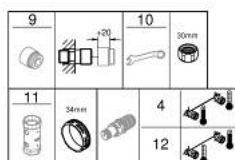

34 827 000 GROHTHERM 1000 PERFORMANCE TERMOSTATSKA MIJEŠALICA ZA TUŠ 1/2"

REZERVNI DIJELOVI, kolovoza 2020 – now

- 1: Ručica ventila (Br. narudžbe 49160000)
- 2: Keramička kartuša, 1/2" (Br. narudžbe 45346000)
- 2.1: O-brtva Ø18,2 x Ø1,7 (Br. narudžbe 0392400M)
- 3: Prsten za učvršćivanje (Br. narudžbe 47743000)
- 4: Termostatska kompaktna kartuša 1/2" (Br. narudžbe 47439000)
- 5: Spoj (Br. narudžbe 47975000)
- 6: Nepovratni ventil (Br. narudžbe 08565000)
- 7: Nepovratni ventil (Br. narudžbe 47189000)
- 7.1: Filter za prijavštinu (Br. narudžbe 0726400M)
- 7.2: Nepovratni ventil (Br. narudžbe 08565000)
- 7.3: O-brtva ø17 x ø2 (Br. narudžbe 0305500M)
- 8: S-priključak (Br. narudžbe 12662000)
- 9: Produljenje 3/4", 20 mm (Br. narudžbe 0713000M)*
- 10: Specijalni ključ (Br. narudžbe 19377000)*
- 11: Ključ (Br. narudžbe 19332000)*
- 12: GROHE TurboStat kartuša 1/2" (Br. narudžbe 47175000)*

* Izborni dodaci