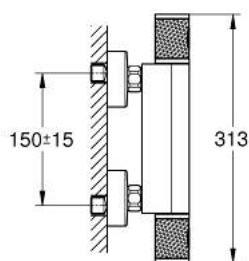

34 827 000 GROHTHERM 1000 PERFORMANCE TERMOSTATSKA MIJEŠALICA ZA TUŠ 1/2"

OPIS PROIZVODA

- Colour: chrome
- zidna ugradnja
- GROHE CoolTouch sigurnosno kućište
- GROHE LongLife premaz
- GROHE SafeStop na 38°C
- GROHE SafeStop Plus uključen opcionalan limitator temperature na 43°C
- GROHE TurboStat kompaktna kartuša s termo elementom premazanim voskom
- GROHE ProGrip sa naboranom strukturom
- integrirani zaustavni ventil za miješanu vodu
- volume handle
- FlowControl Button - One-button switch to full water flow
- individualno podesivo zaustavno dugme
- keramička kartuša 1/2", 180°
- izlaz za tuš 1/2", dolje
- ugrađeni nepovratni ventili
- filteri za prljavštinu
- zaštićeno protiv povrata vode
- S-spojnice
- metalna rozeta
- za profesionalce

34 827 000 GROHTHERM 1000 PERFORMANCE TERMOSTATSKA MIJEŠALICA ZA TUŠ 1/2"

REZERVNI DIJELOVI, kolovoza 2020 – now

- 1: Ručica ventila (Br. narudžbe 49160000)
- 2: Keramička kartuša, 1/2" (Br. narudžbe 45346000)
- 2.1: O-brtva Ø18,2 x Ø1,7 (Br. narudžbe 0392400M)
- 3: Prsten za učvršćivanje (Br. narudžbe 47743000)
- 4: Termostatska kompaktna kartuša 1/2" (Br. narudžbe 47439000)
- 5: Spoj (Br. narudžbe 47975000)
- 6: Nepovratni ventil (Br. narudžbe 08565000)
- 7: Nepovratni ventil (Br. narudžbe 47189000)
- 7.1: Filter za prijavštinu (Br. narudžbe 0726400M)
- 7.2: Nepovratni ventil (Br. narudžbe 08565000)
- 7.3: O-brtva Ø17 x Ø2 (Br. narudžbe 0305500M)
- 8: S-priključak (Br. narudžbe 12662000)
- 9: Produljenje 3/4", 20 mm (Br. narudžbe 0713000M)*
- 10: Specijalni ključ (Br. narudžbe 19377000)*
- 11: Ključ (Br. narudžbe 19332000)*
- 12: GROHE TurboStat kartuša 1/2" (Br. narudžbe 47175000)*