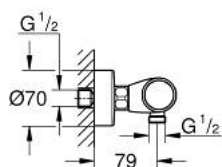

## 34 827 KF0 GROHTHERM 1000 PERFORMANCE TERMOSTATSKA MIJEŠALICA ZA TUŠ 1/2"

### OPIS PROIZVODA

- Colour: phantom black
- zidna ugradnja
- GROHE CoolTouch sigurnosno kućište
- GROHE SafeStop na 38°C
- GROHE SafeStop Plus uključen opcionalan limitator temperature na 43°C
- GROHE TurboStat kompaktna kartuša s termo elementom premazanim voskom
- GROHE ProGrip sa naboranom strukturom
- integrirani zaustavni ventil za miješanu vodu
- ručica za kontrolu količine protoka s GROHE EcoButton (ekonomična tipka s podesivim zaustavljanjem)
- keramička kartuša 1/2", 180°
- izlaz za tuš 1/2", dolje
- ugrađeni nepovratni ventili
- filteri za prljavštinu
- zaštićeno protiv povrata vode
- S-spojnice
- metalna rozeta
- za profesionalce

### REZERVNI DIJELOVI, veljače 2023 – now

- 1: GRT 1000 Performance shut-off handle (Br. narudžbe 49160KF0)
  - 2: Keramička kartuša, 1/2" (Br. narudžbe 45346000)
  - 2.1: O-brtva  $\varnothing 18,2 \times \varnothing 1,7$  (Br. narudžbe 0392400M)
  - 3: Prsten za učvršćivanje (Br. narudžbe 47743000)
  - 4: Termostatska kompaktna kartuša 1/2" (Br. narudžbe 47439000)
  - 5: Spoj (Br. narudžbe 47975000)
  - 6: Nepovratni ventil (Br. narudžbe 08565000)
  - 7: non-return valves (Br. narudžbe 47189KF0)
  - 7.1: Filter za prljavštinu (Br. narudžbe 0726400M)
  - 7.2: Nepovratni ventil (Br. narudžbe 08565000)
  - 7.3: O-brtva  $\varnothing 17 \times \varnothing 2$  (Br. narudžbe 0305500M)
  - 8: S-priključak (Br. narudžbe 12662KF0)
  - 9: Produljenje 3/4", 20 mm (Br. narudžbe 0713000M)\*
  - 10: Specijalni ključ (Br. narudžbe 19377000)\*
  - 11: Ključ (Br. narudžbe 19332000)\*
  - 12: GROHE TurboStat kartuša 1/2" (Br. narudžbe 47175000)\*
- \* Izborni dodaci