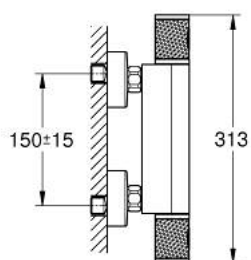

34 827 KF0 GROHTHERM 1000 PERFORMANCE TERMOSTATSKA MIJEŠALICA ZA TUŠ 1/2"

OPIS PROIZVODA

- Colour: phantom black
- zidna ugradnja
- GROHE CoolTouch sigurnosno kućište
- GROHE SafeStop na 38°C
- GROHE SafeStop Plus uključen opcionalan limitator temperature na 43°C
- GROHE TurboStat kompaktna kartuša s termo elementom premazanim voskom
- GROHE ProGrip sa naboranom strukturom
- integrirani zaustavni ventil za miješanu vodu
- volume handle
- FlowControl Button - One-button switch to full water flow
- individualno podesivo zaustavno dugme
- keramička kartuša 1/2", 180°
- izlaz za tuš 1/2", dolje
- ugrađeni nepovratni ventili
- filteri za prljavštinu
- zaštićeno protiv povrata vode
- S-spojnice
- metalna rozeta
- za profesionalce

34 827 KF0 GROHTHERM 1000 PERFORMANCE TERMOSTATSKA MIJEŠALICA ZA TUŠ 1/2"

REZERVNI DIJELOVI, veljače 2023 – now

- 1: GRT 1000 Performance shut-off handle (Br. narudžbe 49160KF0)
 - 2: Keramička kartuša, 1/2" (Br. narudžbe 45346000)
 - 2.1: O-brtva $\varnothing 18,2 \times \varnothing 1,7$ (Br. narudžbe 0392400M)
 - 3: Prsten za učvršćivanje (Br. narudžbe 47743000)
 - 4: Termostatska kompaktna kartuša 1/2" (Br. narudžbe 47439000)
 - 5: Spoj (Br. narudžbe 47975000)
 - 6: Nepovratni ventil (Br. narudžbe 08565000)
 - 7: non-return valves (Br. narudžbe 47189KF0)
 - 7.1: Filter za prljavštinu (Br. narudžbe 0726400M)
 - 7.2: Nepovratni ventil (Br. narudžbe 08565000)
 - 7.3: O-brtva $\varnothing 17 \times \varnothing 2$ (Br. narudžbe 0305500M)
 - 8: S-priključak (Br. narudžbe 12662KF0)
 - 9: Produljenje 3/4", 20 mm (Br. narudžbe 0713000M)*
 - 10: Specijalni ključ (Br. narudžbe 19377000)*
 - 11: Ključ (Br. narudžbe 19332000)*
 - 12: GROHE TurboStat kartuša 1/2" (Br. narudžbe 47175000)*
- * Izborni dodaci