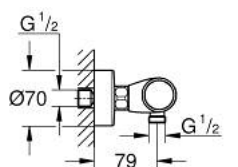

34 827 KF0 GROHTHERM 1000 PERFORMANCE TERMOSTATSKA MIJEŠALICA ZA TUŠ 1/2"

OPIS PROIZVODA

- Colour: phantom black
- zidna ugradnja
- GROHE CoolTouch sigurnosno kućište
- GROHE SafeStop na 38°C
- GROHE SafeStop Plus uključen opcionalan limitator temperature na 43°C
- GROHE TurboStat kompaktna kartuša s termo elementom premazanim voskom
- GROHE ProGrip sa naboranom strukturom
- integrirani zaustavni ventil za miješanu vodu
- volume handle
- FlowControl Button - One-button switch to full water flow
- individualno podesivo zaustavno dugme
- keramička kartuša 1/2", 180°
- izlaz za tuš 1/2", dolje
- ugrađeni nepovratni ventili
- filteri za prljavštinu
- zaštićeno protiv povrata vode
- S-spojnice
- metalna rozeta
- za profesionalce

34 827 KF0 GROHTHERM 1000 PERFORMANCE TERMOSTATSKA MIJEŠALICA ZA TUŠ 1/2"

REZERVNI DIJELOVI, veljače 2023 – now

- 1: GRT 1000 Performance shut-off handle (Br. narudžbe 49160KF0)
 - 2: Keramička kartuša, 1/2" (Br. narudžbe 45346000)
 - 2.1: O-brtva $\varnothing 18,2 \times \varnothing 1,7$ (Br. narudžbe 0392400M)
 - 3: Prsten za učvršćivanje (Br. narudžbe 47743000)
 - 4: Termostatska kompaktna kartuša 1/2" (Br. narudžbe 47439000)
 - 5: Spoj (Br. narudžbe 47975000)
 - 6: Nepovratni ventil (Br. narudžbe 08565000)
 - 7: non-return valves (Br. narudžbe 47189KF0)
 - 7.1: Filter za prljavštinu (Br. narudžbe 0726400M)
 - 7.2: Nepovratni ventil (Br. narudžbe 08565000)
 - 7.3: O-brtva $\varnothing 17 \times \varnothing 2$ (Br. narudžbe 0305500M)
 - 8: S-priključak (Br. narudžbe 12662KF0)
 - 9: Produljenje 3/4", 20 mm (Br. narudžbe 0713000M)*
 - 10: Specijalni ključ (Br. narudžbe 19377000)*
 - 11: Ključ (Br. narudžbe 19332000)*
 - 12: GROHE TurboStat kartuša 1/2" (Br. narudžbe 47175000)*
- * Izborni dodaci