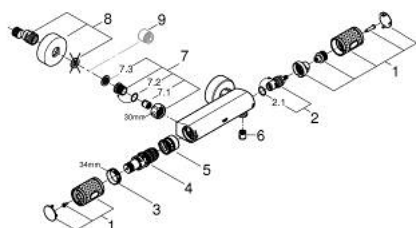

## 34 827 KF0 GROHTHERM 1000 PERFORMANCE TERMOSTATSKA MIJEŠALICA ZA TUŠ 1/2"

### OPIS PROIZVODA

- Colour: phantom black
- zidna ugradnja
- GROHE CoolTouch sigurnosno kućište
- GROHE SafeStop na 38°C
- GROHE SafeStop Plus uključen opcionalan limitator temperature na 43°C
- GROHE TurboStat kompaktna kartuša s termo elementom premazanim voskom
- GROHE ProGrip sa naboranom strukturom
- integrirani zaustavni ventil za miješanu vodu
- ručica za kontrolu količine protoka s GROHE EcoButton (ekonomična tipka s podesivim zaustavljanjem)
- keramička kartuša 1/2", 180°
- izlaz za tuš 1/2", dolje
- ugrađeni nepovratni ventili
- filteri za prljavštinu
- zaštićeno protiv povrata vode
- S-spojnice
- metalna rozeta
- za profesionalce

### REZERVNI DIJELOVI, veljače 2023 – now

- 1: GRT 1000 Performance shut-off handle (Br. narudžbe 49160KF0)
  - 2: Keramička kartuša, 1/2" (Br. narudžbe 45346000)
  - 2.1: O-brtva  $\varnothing 18,2 \times \varnothing 1,7$  (Br. narudžbe 0392400M)
  - 3: Prsten za učvršćivanje (Br. narudžbe 47743000)
  - 4: Termostatska kompaktna kartuša 1/2" (Br. narudžbe 47439000)
  - 5: Spoj (Br. narudžbe 47975000)
  - 6: Nepovratni ventil (Br. narudžbe 08565000)
  - 7: non-return valves (Br. narudžbe 47189KF0)
  - 7.1: Filter za prljavštinu (Br. narudžbe 0726400M)
  - 7.2: Nepovratni ventil (Br. narudžbe 08565000)
  - 7.3: O-brtva  $\varnothing 17 \times \varnothing 2$  (Br. narudžbe 0305500M)
  - 8: S-priključak (Br. narudžbe 12662KF0)
  - 9: Produljenje 3/4", 20 mm (Br. narudžbe 0713000M)\*
  - 10: Specijalni ključ (Br. narudžbe 19377000)\*
  - 11: Ključ (Br. narudžbe 19332000)\*
  - 12: GROHE TurboStat kartuša 1/2" (Br. narudžbe 47175000)\*
- \* Izborni dodaci