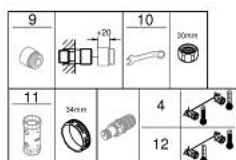

34 827 KF0 GROHTHERM 1000 PERFORMANCE TERMOSTATSKA MIJEŠALICA ZA TUŠ 1/2"

REZERVNI DIJELOVI, veljače 2023 – now

1. 1: GRT 1000 Performance shut-off handle (Br. narudžbe 49160KF0)
   - 2: Keramička kartuša, 1/2" (Br. narudžbe 45346000)
   - 2.1: O-brtva $\varnothing 18,2 \times \varnothing 1,7$ (Br. narudžbe 0392400M)
   - 3: Prsten za učvršćivanje (Br. narudžbe 47743000)
   - 4: Termostatska kompaktna kartuša 1/2" (Br. narudžbe 47439000)
   - 5: Spoj (Br. narudžbe 47975000)
   - 6: Nepovratni ventil (Br. narudžbe 08565000)
   - 7: non-return valves (Br. narudžbe 47189KF0)
   - 7.1: Filter za prljavštinu (Br. narudžbe 0726400M)
   - 7.2: Nepovratni ventil (Br. narudžbe 08565000)
   - 7.3: O-brtva $\varnothing 17 \times \varnothing 2$ (Br. narudžbe 0305500M)
   - 8: S-priključak (Br. narudžbe 12662KF0)
   - 9: Produljenje 3/4", 20 mm (Br. narudžbe 0713000M)*
   - 10: Specijalni ključ (Br. narudžbe 19377000)*
   - 11: Ključ (Br. narudžbe 19332000)*
   - 12: GROHE TurboStat kartuša 1/2" (Br. narudžbe 47175000)*
2. Izborni dodaci