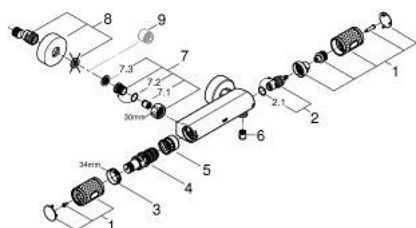

34 827 KF0 GROHTHERM 1000 PERFORMANCE TERMOSTATSKA MIJEŠALICA ZA TUŠ 1/2"

OPIS PROIZVODA

- Colour: phantom black
- zidna ugradnja
- GROHE CoolTouch sigurnosno kućište
- GROHE SafeStop na 38°C
- GROHE SafeStop Plus uključen opcionalan limitator temperature na 43°C
- GROHE TurboStat kompaktna kartuša s termo elementom premazanim voskom
- GROHE ProGrip sa naboranom strukturom
- integrirani zaustavni ventil za miješanu vodu
- volume handle
- FlowControl Button - One-button switch to full water flow
- individualno podesivo zaustavno dugme
- keramička kartuša 1/2", 180°
- izlaz za tuš 1/2", dolje
- ugrađeni nepovratni ventili
- filteri za prljavštinu
- zaštićeno protiv povrata vode
- S-spojnice
- metalna rozeta
- za profesionalce

34 827 KF0 GROHTHERM 1000 PERFORMANCE TERMOSTATSKA MIJEŠALICA ZA TUŠ 1/2"

REZERVNI DIJELOVI, veljače 2023 – now

- 1: GRT 1000 Performance shut-off handle (Br. narudžbe 49160KF0)
 - 2: Keramička kartuša, 1/2" (Br. narudžbe 45346000)
 - 2.1: O-brtva $\varnothing 18,2 \times \varnothing 1,7$ (Br. narudžbe 0392400M)
 - 3: Prsten za učvršćivanje (Br. narudžbe 47743000)
 - 4: Termostatska kompaktna kartuša 1/2" (Br. narudžbe 47439000)
 - 5: Spoj (Br. narudžbe 47975000)
 - 6: Nepovratni ventil (Br. narudžbe 08565000)
 - 7: non-return valves (Br. narudžbe 47189KF0)
 - 7.1: Filter za prljavštinu (Br. narudžbe 0726400M)
 - 7.2: Nepovratni ventil (Br. narudžbe 08565000)
 - 7.3: O-brtva $\varnothing 17 \times \varnothing 2$ (Br. narudžbe 0305500M)
 - 8: S-priključak (Br. narudžbe 12662KF0)
 - 9: Produljenje 3/4", 20 mm (Br. narudžbe 0713000M)*
 - 10: Specijalni ključ (Br. narudžbe 19377000)*
 - 11: Ključ (Br. narudžbe 19332000)*
 - 12: GROHE TurboStat kartuša 1/2" (Br. narudžbe 47175000)*
- * Izborni dodaci