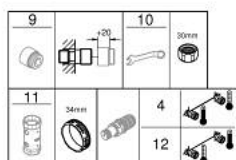

34 827 KF0 GROHTHERM 1000 PERFORMANCE TERMOSTATSKA MIJEŠALICA ZA TUŠ 1/2"

OPIS PROIZVODA

- Colour: phantom black
- zidna ugradnja
- GROHE CoolTouch sigurnosno kućište
- GROHE SafeStop na 38°C
- GROHE SafeStop Plus uključen opcionalan limitator temperature na 43°C
- GROHE TurboStat kompaktna kartuša s termo elementom premazanim voskom
- GROHE ProGrip sa naboranom strukturom
- integrirani zaustavni ventil za miješanu vodu
- volume handle
- FlowControl Button - One-button switch to full water flow
- individualno podesivo zaustavno dugme
- keramička kartuša 1/2", 180°
- izlaz za tuš 1/2", dolje
- ugrađeni nepovratni ventili
- filteri za prljavštinu
- zaštićeno protiv povrata vode
- S-spojnice
- metalna rozeta
- za profesionalce

34 827 KF0 GROHTHERM 1000 PERFORMANCE TERMOSTATSKA MIJEŠALICA ZA TUŠ 1/2"

REZERVNI DIJELOVI, veljače 2023 – now

- 1: GRT 1000 Performance shut-off handle (Br. narudžbe 49160KF0)
 - 2: Keramička kartuša, 1/2" (Br. narudžbe 45346000)
 - 2.1: O-brtva $\varnothing 18,2 \times \varnothing 1,7$ (Br. narudžbe 0392400M)
 - 3: Prsten za učvršćivanje (Br. narudžbe 47743000)
 - 4: Termostatska kompaktna kartuša 1/2" (Br. narudžbe 47439000)
 - 5: Spoj (Br. narudžbe 47975000)
 - 6: Nepovratni ventil (Br. narudžbe 08565000)
 - 7: non-return valves (Br. narudžbe 47189KF0)
 - 7.1: Filter za prljavštinu (Br. narudžbe 0726400M)
 - 7.2: Nepovratni ventil (Br. narudžbe 08565000)
 - 7.3: O-brtva $\varnothing 17 \times \varnothing 2$ (Br. narudžbe 0305500M)
 - 8: S-priključak (Br. narudžbe 12662KF0)
 - 9: Produljenje 3/4", 20 mm (Br. narudžbe 0713000M)*
 - 10: Specijalni ključ (Br. narudžbe 19377000)*
 - 11: Ključ (Br. narudžbe 19332000)*
 - 12: GROHE TurboStat kartuša 1/2" (Br. narudžbe 47175000)*
- * Izborni dodaci