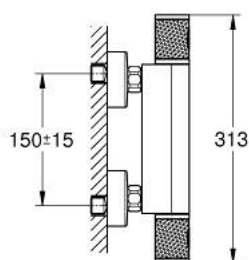

## 34 827 KF0 GROHTHERM 1000 PERFORMANCE TERMOSTATSKA MIJEŠALICA ZA TUŠ 1/2"

### OPIS PROIZVODA

- Colour: phantom black
- zidna ugradnja
- GROHE CoolTouch sigurnosno kućište
- GROHE SafeStop na 38°C
- GROHE SafeStop Plus uključen opcionalan limitator temperature na 43°C
- GROHE TurboStat kompaktna kartuša s termo elementom premazanim voskom
- GROHE ProGrip sa naboranom strukturom
- integrirani zaustavni ventil za miješanu vodu
- ručica za kontrolu količine protoka s GROHE EcoButton (ekonomična tipka s podesivim zaustavljanjem)
- keramička kartuša 1/2", 180°
- izlaz za tuš 1/2", dolje
- ugrađeni nepovratni ventili
- filteri za prljavštinu
- zaštićeno protiv povrata vode
- S-spojnice
- metalna rozeta
- za profesionalce

### REZERVNI DIJELOVI, veljače 2023 – now

- 1: GRT 1000 Performance shut-off handle (Br. narudžbe 49160KF0)
  - 2: Keramička kartuša, 1/2" (Br. narudžbe 45346000)
  - 2.1: O-brtva  $\varnothing 18,2 \times \varnothing 1,7$  (Br. narudžbe 0392400M)
  - 3: Prsten za učvršćivanje (Br. narudžbe 47743000)
  - 4: Termostatska kompaktna kartuša 1/2" (Br. narudžbe 47439000)
  - 5: Spoj (Br. narudžbe 47975000)
  - 6: Nepovratni ventil (Br. narudžbe 08565000)
  - 7: non-return valves (Br. narudžbe 47189KF0)
  - 7.1: Filter za prljavštinu (Br. narudžbe 0726400M)
  - 7.2: Nepovratni ventil (Br. narudžbe 08565000)
  - 7.3: O-brtva  $\varnothing 17 \times \varnothing 2$  (Br. narudžbe 0305500M)
  - 8: S-priključak (Br. narudžbe 12662KF0)
  - 9: Produljenje 3/4", 20 mm (Br. narudžbe 0713000M)\*
  - 10: Specijalni ključ (Br. narudžbe 19377000)\*
  - 11: Ključ (Br. narudžbe 19332000)\*
  - 12: GROHE TurboStat kartuša 1/2" (Br. narudžbe 47175000)\*
- \* Izborni dodaci