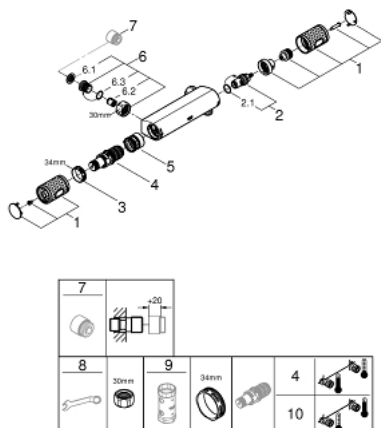

34 828 000 GROHTHERM 1000 PERFORMANCE TERMOSTATSKA MIJEŠALICA ZA TUŠ 1/2"

OPIS PROIZVODA

- Colour: chrome
- zidna ugradnja
- GROHE CoolTouch sigurnosno kućište
- GROHE LongLife premaz
- GROHE SafeStop na 38°C
- GROHE SafeStop Plus uključen opcionalan limitator temperature na 43°C
- GROHE TurboStat kompaktna kartuša s termo elementom premazanim voskom
- GROHE ProGrip sa naboranom strukturom
- integrirani zaustavni ventil za miješanu vodu
- ručica za kontrolu količine protoka s GROHE EcoButton (ekonomična tipka s podesivim zaustavljanjem)
- keramička kartuša 1/2", 180°
- izlaz za tuš 1/2", dolje
- ugrađeni nepovratni ventili
- filteri za prljavštinu
- zaštićeno protiv povrata vode
- bez spojnice
- za profesionalce

34 828 000 GROHTHERM 1000 PERFORMANCE TERMOSTATSKA MIJEŠALICA ZA TUŠ 1/2"

REZERVNI DIJELOVI, kolovoza 2020 – now

- 1: Ručica ventila (Br. narudžbe 49160000)
- 2: Keramička kartuša, 1/2" (Br. narudžbe 45346000)
- 2.1: O-brtva Ø18,2 x Ø1,7 (Br. narudžbe 0392400M)
- 3: Prsten za učvršćivanje (Br. narudžbe 47743000)
- 4: Termostatska kompaktna kartuša 1/2" (Br. narudžbe 47439000)
- 5: Spoj (Br. narudžbe 47975000)
- 6: Nepovratni ventil (Br. narudžbe 47189000)
- 6.1: Filter za prljavštinu (Br. narudžbe 0726400M)
- 6.2: Nepovratni ventil (Br. narudžbe 08565000)
- 6.3: O-brtva Ø17 x Ø2 (Br. narudžbe 0305500M)
- 7: Produljenje 3/4", 20 mm (Br. narudžbe 0713000M)*
- 8: Specijalni ključ (Br. narudžbe 19377000)*
- 9: Ključ (Br. narudžbe 19332000)*
- 10: GROHE TurboStat kartuša 1/2" (Br. narudžbe 47175000)*