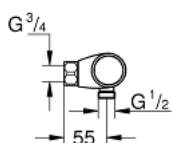

34 828 000 GROHTHERM 1000 PERFORMANCE TERMOSTATSKA MIJEŠALICA ZA TUŠ 1/2"

OPIS PROIZVODA

- Colour: chrome
- zidna ugradnja
- GROHE CoolTouch sigurnosno kućište
- GROHE LongLife premaz
- GROHE SafeStop na 38°C
- GROHE SafeStop Plus uključen opcionalan limitator temperature na 43°C
- GROHE TurboStat kompaktna kartuša s termo elementom premazanim voskom
- GROHE ProGrip sa naboranom strukturom
- integrirani zaustavni ventil za miješanu vodu
- ručica za kontrolu količine protoka s GROHE EcoButton (ekonomična tipka s podesivim zaustavljanjem)
- keramička kartuša 1/2", 180°
- izlaz za tuš 1/2", dolje
- ugrađeni nepovratni ventili
- filteri za prljavštinu
- zaštićeno protiv povrata vode
- bez spojnice
- za profesionalce

34 828 000 GROHTHERM 1000 PERFORMANCE TERMOSTATSKA MIJEŠALICA ZA TUŠ 1/2"

REZERVNI DIJELOVI, kolovoza 2020 – now

- 1: Ručica ventila (Br. narudžbe 49160000)
- 2: Keramička kartuša, 1/2" (Br. narudžbe 45346000)
- 2.1: O-brtva Ø18,2 x Ø1,7 (Br. narudžbe 0392400M)
- 3: Prsten za učvršćivanje (Br. narudžbe 47743000)
- 4: Termostatska kompaktna kartuša 1/2" (Br. narudžbe 47439000)
- 5: Spoj (Br. narudžbe 47975000)
- 6: Nepovratni ventil (Br. narudžbe 47189000)
- 6.1: Filter za prljavštinu (Br. narudžbe 0726400M)
- 6.2: Nepovratni ventil (Br. narudžbe 08565000)
- 6.3: O-brtva Ø17 x Ø2 (Br. narudžbe 0305500M)
- 7: Produljenje 3/4", 20 mm (Br. narudžbe 0713000M)*
- 8: Specijalni ključ (Br. narudžbe 19377000)*
- 9: Ključ (Br. narudžbe 19332000)*
- 10: GROHE TurboStat kartuša 1/2" (Br. narudžbe 47175000)*