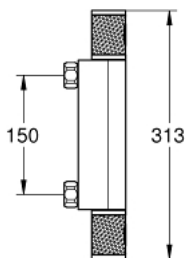

34 828 000 GROHTHERM 1000 PERFORMANCE TERMOSTATSKA MIJEŠALICA ZA TUŠ 1/2"

OPIS PROIZVODA

- Colour: chrome
- zidna ugradnja
- GROHE CoolTouch sigurnosno kućište
- GROHE LongLife premaz
- GROHE SafeStop na 38°C
- GROHE SafeStop Plus uključen opcionalan limitator temperature na 43°C
- GROHE TurboStat kompaktna kartuša s termo elementom premazanim voskom
- GROHE ProGrip sa naboranom strukturom
- integrirani zaustavni ventil za miješanu vodu
- ručica za kontrolu količine protoka s GROHE EcoButton (ekonomična tipka s podesivim zaustavljanjem)
- keramička kartuša 1/2", 180°
- izlaz za tuš 1/2", dolje
- ugrađeni nepovratni ventili
- filteri za prljavštinu
- zaštićeno protiv povrata vode
- bez spojnice
- za profesionalce

34 828 000 GROHTHERM 1000 PERFORMANCE TERMOSTATSKA MIJEŠALICA ZA TUŠ 1/2"

REZERVNI DIJELOVI, kolovoza 2020 – now

- 1: Ručica ventila (Br. narudžbe 49160000)
- 2: Keramička kartuša, 1/2" (Br. narudžbe 45346000)
- 2.1: O-brtva Ø18,2 x Ø1,7 (Br. narudžbe 0392400M)
- 3: Prsten za učvršćivanje (Br. narudžbe 47743000)
- 4: Termostatska kompaktna kartuša 1/2" (Br. narudžbe 47439000)
- 5: Spoj (Br. narudžbe 47975000)
- 6: Nepovratni ventil (Br. narudžbe 47189000)
- 6.1: Filter za prljavštinu (Br. narudžbe 0726400M)
- 6.2: Nepovratni ventil (Br. narudžbe 08565000)
- 6.3: O-brtva Ø17 x Ø2 (Br. narudžbe 0305500M)
- 7: Produljenje 3/4", 20 mm (Br. narudžbe 0713000M)*
- 8: Specijalni ključ (Br. narudžbe 19377000)*
- 9: Ključ (Br. narudžbe 19332000)*
- 10: GROHE TurboStat kartuša 1/2" (Br. narudžbe 47175000)*