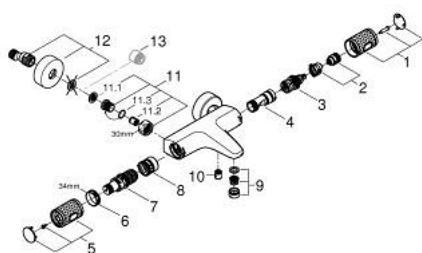

### OPIS PROIZVODA

- Colour: chrome
- zidna ugradnja
- GROHE CoolTouch sigurnosno kućište
- GROHE LongLife premaz
- GROHE SafeStop na 38°C
- GROHE SafeStop Plus uključen opcionalan limitator temperature na 43°C
- GROHE TurboStat kompaktna kartuša s termo elementom premazanim voskom
- GROHE ProGrip sa naboranom strukturom
- integrirani zaustavni ventil za miješanu vodu
- GROHE AquaDimmer s višestrukom funkcijom:
  - - integriran GROHE EcoButton(ekonomična tipka s podesivim zaustavljanjem)
  - - regulacija protoka vode
  - - prebacivač: kada/tuš
- izlaz za tuš 1/2", dolje
- perlator
- ugrađeni nepovratni ventili
- filteri za prljavštinu
- zaštićeno protiv povrata vode
- S-spojnice
- metalna rozeta
- za profesionalce

### REZERVNI DIJELOVI, kolovoza 2020 – now

- 1: Ručica ventila (Br. narudžbe 49162000)
  - 2: Stop (Br. narudžbe 47977000)
  - 3: Aquadimmer (Br. narudžbe 12433000)
  - 4: Protok vode (Br. narudžbe 47751000)
  - 5: Ručica ventila (Br. narudžbe 49160000)
  - 6: Prsten za učvršćivanje (Br. narudžbe 47743000)
  - 7: Termostatska kompaktna kartuša 1/2" (Br. narudžbe 47439000)
  - 8: Spoj (Br. narudžbe 47975000)
  - 9: Perlator (Br. narudžbe 13952000)
  - 10: Nepovratni ventil (Br. narudžbe 08565000)
  - 11: Nepovratni ventil (Br. narudžbe 47189000)
  - 11.1: Filter za prljavštinu (Br. narudžbe 0726400M)
  - 11.2: Nepovratni ventil (Br. narudžbe 08565000)
  - 11.3: O-brtva  $\phi 17 \times \phi 2$  (Br. narudžbe 0305500M)
  - 12: S-priključak (Br. narudžbe 12662000)
  - 13: Produljenje 3/4", 20 mm (Br. narudžbe 0713000M)\*
  - 14: Specijalni ključ (Br. narudžbe 19377000)\*
  - 15: Ključ (Br. narudžbe 19332000)\*
  - 16: GROHE TurboStat kartuša 1/2" (Br. narudžbe 47175000)\*
- \* Izborni dodaci