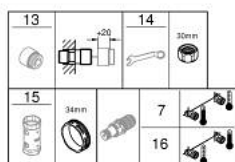

34 830 000 GROHTHERM 1000 PERFORMANCE TERMOSTATSKA MIJEŠALICA ZA KADU 1/2"

REZERVNI DIJELOVI, kolovoza 2020 – now

1. 1: Ručica ventila (Br. narudžbe 49162000)
   - 2: Stop (Br. narudžbe 47977000)
   - 3: Aquadimmer (Br. narudžbe 12433000)
   - 4: Protok vode (Br. narudžbe 47751000)
   - 5: Ručica ventila (Br. narudžbe 49160000)
   - 6: Prsten za učvršćivanje (Br. narudžbe 47743000)
   - 7: Termostatska kompaktna kartuša 1/2" (Br. narudžbe 47439000)
   - 8: Spoj (Br. narudžbe 47975000)
   - 9: Perlator (Br. narudžbe 13952000)
   - 10: Nepovratni ventil (Br. narudžbe 08565000)
   - 11: Nepovratni ventil (Br. narudžbe 47189000)
   - 11.1: Filter za prljavštinu (Br. narudžbe 0726400M)
   - 11.2: Nepovratni ventil (Br. narudžbe 08565000)
   - 11.3: O-brtva $\phi 17 \times \phi 2$ (Br. narudžbe 0305500M)
   - 12: S-priključak (Br. narudžbe 12662000)
   - 13: Produljenje 3/4", 20 mm (Br. narudžbe 0713000M)*
   - 14: Specijalni ključ (Br. narudžbe 19377000)*
   - 15: Ključ (Br. narudžbe 19332000)*
   - 16: GROHE TurboStat kartuša 1/2" (Br. narudžbe 47175000)*
2. Izborni dodaci