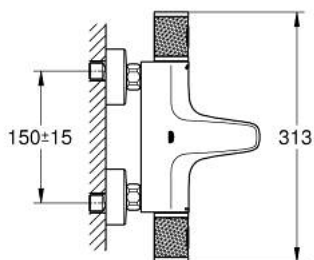

### OPIS PROIZVODA

- Colour: chrome
- zidna ugradnja
- GROHE CoolTouch sigurnosno kućište
- GROHE LongLife premaz
- GROHE SafeStop na 38°C
- GROHE SafeStop Plus uključen opcionalan limitator temperature na 43°C
- GROHE TurboStat kompaktna kartuša s termo elementom premazanim voskom
- GROHE ProGrip sa naboranom strukturom
- integrirani zaustavni ventil za miješanu vodu
- GROHE AquaDimmer s višestrukom funkcijom:
  - - integriran GROHE EcoButton(ekonomična tipka s podesivim zaustavljanjem)
  - - regulacija protoka vode
  - - prebacivač: kada/tuš
- izlaz za tuš 1/2", dolje
- perlator
- ugrađeni nepovratni ventili
- filteri za prljavštinu
- zaštićeno protiv povrata vode
- S-spojnice
- metalna rozeta
- za profesionalce

## 34 830 000 GROHTHERM 1000 PERFORMANCE TERMOSTATSKA MIJEŠALICA ZA KADU 1/2"