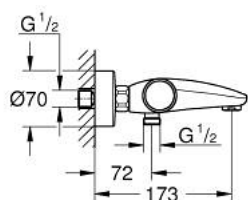

### OPIS PROIZVODA

- Colour: chrome
- zidna ugradnja
- GROHE CoolTouch sigurnosno kućište
- GROHE LongLife premaz
- GROHE SafeStop na 38°C
- GROHE SafeStop Plus uključen opcionalan limitator temperature na 43°C
- GROHE TurboStat kompaktna kartuša s termo elementom premazanim voskom
- GROHE ProGrip sa naboranom strukturom
- integrirani zaustavni ventil za miješanu vodu
- GROHE AquaDimmer s višestrukom funkcijom:
  - - integriran GROHE EcoButton(ekonomična tipka s podesivim zaustavljanjem)
  - - regulacija protoka vode
  - - prebacivač: kada/tuš
- izlaz za tuš 1/2", dolje
- perlator
- ugrađeni nepovratni ventili
- filteri za prljavštinu
- zaštićeno protiv povrata vode
- S-spojnice
- metalna rozeta
- za profesionalce