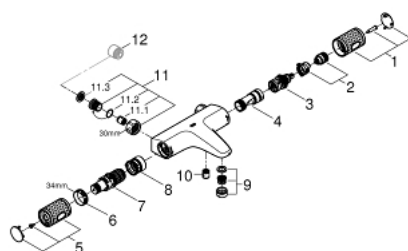

34 831 000 GROHTHERM 1000 PERFORMANCE TERMOSTATSKA MIJEŠALICA ZA KADU 1/2"

OPIS PROIZVODA

- Colour: chrome
- zidna ugradnja
- GROHE CoolTouch sigurnosno kućište
- GROHE LongLife premaz
- GROHE SafeStop na 38°C
- GROHE SafeStop Plus uključen opcionalan limitator temperature na 43°C
- GROHE TurboStat kompaktna kartuša s termo elementom premazanim voskom
- GROHE ProGrip sa naboranom strukturom
- integrirani zaustavni ventil za miješanu vodu
- GROHE AquaDimmer s višestrukom funkcijom:
 - - integriran GROHE EcoButton(ekonomična tipka s podesivim zaustavljanjem)
 - - regulacija protoka vode
 - - prebacivač: kada/tuš
- izlaz za tuš 1/2", dolje
- ugrađeni nepovratni ventili
- perlator
- filteri za prljavštinu
- zaštićeno protiv povrata vode
- bez spojnice
- za profesionalce

34 831 000 GROHTHERM 1000 PERFORMANCE TERMOSTATSKA MIJEŠALICA ZA KADU 1/2"

REZERVNI DIJELOVI, kolovoza 2020 – now

- 1: Ručica ventila (Br. narudžbe 49162000)
 - 2: Stop (Br. narudžbe 47977000)
 - 3: Aquadimmer (Br. narudžbe 12433000)
 - 3.1: O-brtva (Br. narudžbe 0305600M)
 - 4: Protok vode (Br. narudžbe 47751000)
 - 5: Ručica ventila (Br. narudžbe 49160000)
 - 6: Prsten za učvršćivanje (Br. narudžbe 47743000)
 - 7: Termostatska kompaktna kartuša 1/2" (Br. narudžbe 47439000)
 - 8: Spoj (Br. narudžbe 47975000)
 - 9: Perlator (Br. narudžbe 13952000)
 - 10: Nepovratni ventil (Br. narudžbe 08565000)
 - 11: Nepovratni ventil (Br. narudžbe 47189000)
 - 11.1: Filter za prljavštinu (Br. narudžbe 0726400M)
 - 11.2: Nepovratni ventil (Br. narudžbe 08565000)
 - 11.3: O-brtva $\varnothing 17 \times \varnothing 2$ (Br. narudžbe 0305500M)
 - 12: Produljenje 3/4", 20 mm (Br. narudžbe 0713000M)*
 - 13: Specijalni ključ (Br. narudžbe 19377000)*
 - 14: Ključ (Br. narudžbe 19332000)*
 - 15: GROHE TurboStat kartuša 1/2" (Br. narudžbe 47175000)*
- * Izborni dodaci