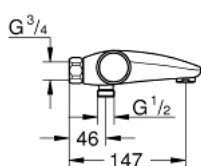

34 831 000 GROHTHERM 1000 PERFORMANCE TERMOSTATSKA MIJEŠALICA ZA KADU 1/2"

OPIS PROIZVODA

- Colour: chrome
- zidna ugradnja
- GROHE CoolTouch sigurnosno kućište
- GROHE LongLife premaz
- GROHE SafeStop na 38°C
- GROHE SafeStop Plus uključen opcionalan limitator temperature na 43°C
- GROHE TurboStat kompaktna kartuša s termo elementom premazanim voskom
- GROHE ProGrip sa naboranom strukturom
- integrirani zaustavni ventil za miješanu vodu
- GROHE AquaDimmer s višestrukom funkcijom:
 - - integriran GROHE EcoButton(ekonomična tipka s podesivim zaustavljanjem)
 - - regulacija protoka vode
 - - prebacivač: kada/tuš
- izlaz za tuš 1/2", dolje
- ugrađeni nepovratni ventili
- perlator
- filteri za prljavštinu
- zaštićeno protiv povrata vode
- bez spojnice
- za profesionalce

34 831 000 GROHTHERM 1000 PERFORMANCE TERMOSTATSKA MIJEŠALICA ZA KADU 1/2"

REZERVNI DIJELOVI, kolovoza 2020 – now

- 1: Ručica ventila (Br. narudžbe 49162000)
 - 2: Stop (Br. narudžbe 47977000)
 - 3: Aquadimmer (Br. narudžbe 12433000)
 - 3.1: O-brtva (Br. narudžbe 0305600M)
 - 4: Protok vode (Br. narudžbe 47751000)
 - 5: Ručica ventila (Br. narudžbe 49160000)
 - 6: Prsten za učvršćivanje (Br. narudžbe 47743000)
 - 7: Termostatska kompaktna kartuša 1/2" (Br. narudžbe 47439000)
 - 8: Spoj (Br. narudžbe 47975000)
 - 9: Perlator (Br. narudžbe 13952000)
 - 10: Nepovratni ventil (Br. narudžbe 08565000)
 - 11: Nepovratni ventil (Br. narudžbe 47189000)
 - 11.1: Filter za prljavštinu (Br. narudžbe 0726400M)
 - 11.2: Nepovratni ventil (Br. narudžbe 08565000)
 - 11.3: O-brtva $\varnothing 17 \times \varnothing 2$ (Br. narudžbe 0305500M)
 - 12: Produljenje 3/4", 20 mm (Br. narudžbe 0713000M)*
 - 13: Specijalni ključ (Br. narudžbe 19377000)*
 - 14: Ključ (Br. narudžbe 19332000)*
 - 15: GROHE TurboStat kartuša 1/2" (Br. narudžbe 47175000)*
- * Izborni dodaci