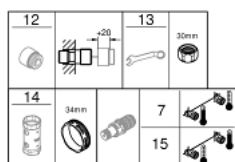

34 831 000 GROHTHERM 1000 PERFORMANCE TERMOSTATSKA MIJEŠALICA ZA KADU 1/2"

OPIS PROIZVODA

- Colour: chrome
- zidna ugradnja
- GROHE CoolTouch sigurnosno kućište
- GROHE LongLife premaz
- GROHE SafeStop na 38°C
- GROHE SafeStop Plus uključen opcionalan limitator temperature na 43°C
- GROHE TurboStat kompaktna kartuša s termo elementom premazanim voskom
- GROHE ProGrip sa naboranom strukturom
- integrirani zaustavni ventil za miješanu vodu
- GROHE AquaDimmer s višestrukom funkcijom:
 - FlowControl Button - One-button switch to full water flow
 - - regulacija protoka vode
 - - prebacivač: kada/tuš
- izlaz za tuš 1/2", dolje
- ugrađeni nepovratni ventili
- perlator
- filteri za prljavštinu
- zaštićeno protiv povrata vode
- bez spojnice
- za profesionalce

34 831 000 GROHTHERM 1000 PERFORMANCE TERMOSTATSKA MIJEŠALICA ZA KADU 1/2"

REZERVNI DIJELOVI, kolovoza 2020 – now

- 1: Ručica ventila (Br. narudžbe 49162000)
 - 2: Stop (Br. narudžbe 47977000)
 - 3: Aquadimmer (Br. narudžbe 12433000)
 - 3.1: O-brtva (Br. narudžbe 0305600M)
 - 4: Protok vode (Br. narudžbe 47751000)
 - 5: Ručica ventila (Br. narudžbe 49160000)
 - 6: Prsten za učvršćivanje (Br. narudžbe 47743000)
 - 7: Termostatska kompaktna kartuša 1/2" (Br. narudžbe 47439000)
 - 8: Spoj (Br. narudžbe 47975000)
 - 9: Perlator (Br. narudžbe 13952000)
 - 10: Nepovratni ventil (Br. narudžbe 08565000)
 - 11: Nepovratni ventil (Br. narudžbe 47189000)
 - 11.1: Filter za prljavštinu (Br. narudžbe 0726400M)
 - 11.2: Nepovratni ventil (Br. narudžbe 08565000)
 - 11.3: O-brtva $\varnothing 17 \times \varnothing 2$ (Br. narudžbe 0305500M)
 - 12: Produljenje 3/4", 20 mm (Br. narudžbe 0713000M)*
 - 13: Specijalni ključ (Br. narudžbe 19377000)*
 - 14: Ključ (Br. narudžbe 19332000)*
 - 15: GROHE TurboStat kartuša 1/2" (Br. narudžbe 47175000)*
- * Izborni dodaci