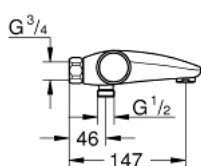

34 831 000 GROHTHERM 1000 PERFORMANCE TERMOSTATSKA MIJEŠALICA ZA KADU 1/2"

OPIS PROIZVODA

- Colour: chrome
- zidna ugradnja
- GROHE CoolTouch sigurnosno kućište
- GROHE LongLife premaz
- GROHE SafeStop na 38°C
- GROHE SafeStop Plus uključen opcionalan limitator temperature na 43°C
- GROHE TurboStat kompaktna kartuša s termo elementom premazanim voskom
- GROHE ProGrip sa naboranom strukturom
- integrirani zaustavni ventil za miješanu vodu
- GROHE AquaDimmer s višestrukom funkcijom:
 - FlowControl Button - One-button switch to full water flow
 - - regulacija protoka vode
 - - prebacivač: kada/tuš
- izlaz za tuš 1/2", dolje
- ugrađeni nepovratni ventili
- perlator
- filteri za prljavštinu
- zaštićeno protiv povrata vode
- bez spojnice
- za profesionalce

34 831 000 GROHTHERM 1000 PERFORMANCE TERMOSTATSKA MIJEŠALICA ZA KADU 1/2"

REZERVNI DIJELOVI, kolovoza 2020 – now

- 1: Ručica ventila (Br. narudžbe 49162000)
 - 2: Stop (Br. narudžbe 47977000)
 - 3: Aquadimmer (Br. narudžbe 12433000)
 - 3.1: O-brtva (Br. narudžbe 0305600M)
 - 4: Protok vode (Br. narudžbe 47751000)
 - 5: Ručica ventila (Br. narudžbe 49160000)
 - 6: Prsten za učvršćivanje (Br. narudžbe 47743000)
 - 7: Termostatska kompaktna kartuša 1/2" (Br. narudžbe 47439000)
 - 8: Spoj (Br. narudžbe 47975000)
 - 9: Perlator (Br. narudžbe 13952000)
 - 10: Nepovratni ventil (Br. narudžbe 08565000)
 - 11: Nepovratni ventil (Br. narudžbe 47189000)
 - 11.1: Filter za prljavštinu (Br. narudžbe 0726400M)
 - 11.2: Nepovratni ventil (Br. narudžbe 08565000)
 - 11.3: O-brtva $\varnothing 17 \times \varnothing 2$ (Br. narudžbe 0305500M)
 - 12: Produljenje 3/4", 20 mm (Br. narudžbe 0713000M)*
 - 13: Specijalni ključ (Br. narudžbe 19377000)*
 - 14: Ključ (Br. narudžbe 19332000)*
 - 15: GROHE TurboStat kartuša 1/2" (Br. narudžbe 47175000)*
- * Izborni dodaci