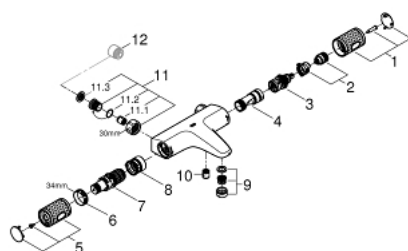

34 831 000 GROHTHERM 1000 PERFORMANCE TERMOSTATSKA MIJEŠALICA ZA KADU 1/2"

OPIS PROIZVODA

- Colour: chrome
- zidna ugradnja
- GROHE CoolTouch sigurnosno kućište
- GROHE LongLife premaz
- GROHE SafeStop na 38°C
- GROHE SafeStop Plus uključen opcionalan limitator temperature na 43°C
- GROHE TurboStat kompaktna kartuša s termo elementom premazanim voskom
- GROHE ProGrip sa naboranom strukturom
- integrirani zaustavni ventil za miješanu vodu
- GROHE AquaDimmer s višestrukom funkcijom:
 - FlowControl Button - One-button switch to full water flow
 - - regulacija protoka vode
 - - prebacivač: kada/tuš
- izlaz za tuš 1/2", dolje
- ugrađeni nepovratni ventili
- perlator
- filteri za prljavštinu
- zaštićeno protiv povrata vode
- bez spojnice
- za profesionalce

34 831 000 GROHTHERM 1000 PERFORMANCE TERMOSTATSKA MIJEŠALICA ZA KADU 1/2"

REZERVNI DIJELOVI, kolovoza 2020 – now

- 1: Ručica ventila (Br. narudžbe 49162000)
 - 2: Stop (Br. narudžbe 47977000)
 - 3: Aquadimmer (Br. narudžbe 12433000)
 - 3.1: O-brtva (Br. narudžbe 0305600M)
 - 4: Protok vode (Br. narudžbe 47751000)
 - 5: Ručica ventila (Br. narudžbe 49160000)
 - 6: Prsten za učvršćivanje (Br. narudžbe 47743000)
 - 7: Termostatska kompaktna kartuša 1/2" (Br. narudžbe 47439000)
 - 8: Spoj (Br. narudžbe 47975000)
 - 9: Perlator (Br. narudžbe 13952000)
 - 10: Nepovratni ventil (Br. narudžbe 08565000)
 - 11: Nepovratni ventil (Br. narudžbe 47189000)
 - 11.1: Filter za prljavštinu (Br. narudžbe 0726400M)
 - 11.2: Nepovratni ventil (Br. narudžbe 08565000)
 - 11.3: O-brtva $\varnothing 17 \times \varnothing 2$ (Br. narudžbe 0305500M)
 - 12: Produljenje 3/4", 20 mm (Br. narudžbe 0713000M)*
 - 13: Specijalni ključ (Br. narudžbe 19377000)*
 - 14: Ključ (Br. narudžbe 19332000)*
 - 15: GROHE TurboStat kartuša 1/2" (Br. narudžbe 47175000)*
- * Izborni dodaci