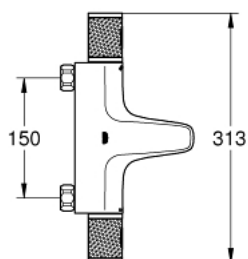

34 831 000 GROHTHERM 1000 PERFORMANCE TERMOSTATSKA MIJEŠALICA ZA KADU 1/2"

OPIS PROIZVODA

- Colour: chrome
- zidna ugradnja
- GROHE CoolTouch sigurnosno kućište
- GROHE LongLife premaz
- GROHE SafeStop na 38°C
- GROHE SafeStop Plus uključen opcionalan limitator temperature na 43°C
- GROHE TurboStat kompaktna kartuša s termo elementom premazanim voskom
- GROHE ProGrip sa naboranom strukturom
- integrirani zaustavni ventil za miješanu vodu
- GROHE AquaDimmer s višestrukom funkcijom:
 - - integriran GROHE EcoButton(ekonomična tipka s podesivim zaustavljanjem)
 - - regulacija protoka vode
 - - prebacivač: kada/tuš
- izlaz za tuš 1/2", dolje
- ugrađeni nepovratni ventili
- perlator
- filteri za prljavštinu
- zaštićeno protiv povrata vode
- bez spojnice
- za profesionalce

34 831 000 GROHTHERM 1000 PERFORMANCE TERMOSTATSKA MIJEŠALICA ZA KADU 1/2"

REZERVNI DIJELOVI, kolovoza 2020 – now

- 1: Ručica ventila (Br. narudžbe 49162000)
 - 2: Stop (Br. narudžbe 47977000)
 - 3: Aquadimmer (Br. narudžbe 12433000)
 - 3.1: O-brtva (Br. narudžbe 0305600M)
 - 4: Protok vode (Br. narudžbe 47751000)
 - 5: Ručica ventila (Br. narudžbe 49160000)
 - 6: Prsten za učvršćivanje (Br. narudžbe 47743000)
 - 7: Termostatska kompaktna kartuša 1/2" (Br. narudžbe 47439000)
 - 8: Spoj (Br. narudžbe 47975000)
 - 9: Perlator (Br. narudžbe 13952000)
 - 10: Nepovratni ventil (Br. narudžbe 08565000)
 - 11: Nepovratni ventil (Br. narudžbe 47189000)
 - 11.1: Filter za prljavštinu (Br. narudžbe 0726400M)
 - 11.2: Nepovratni ventil (Br. narudžbe 08565000)
 - 11.3: O-brtva $\varnothing 17 \times \varnothing 2$ (Br. narudžbe 0305500M)
 - 12: Produljenje 3/4", 20 mm (Br. narudžbe 0713000M)*
 - 13: Specijalni ključ (Br. narudžbe 19377000)*
 - 14: Ključ (Br. narudžbe 19332000)*
 - 15: GROHE TurboStat kartuša 1/2" (Br. narudžbe 47175000)*
- * Izborni dodaci