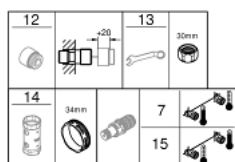

34 831 000 GROHTHERM 1000 PERFORMANCE TERMOSTATSKA MIJEŠALICA ZA KADU 1/2"

REZERVNI DIJELOVI, kolovoza 2020 – now

- 1: Ručica ventila (Br. narudžbe 49162000)
 - 2: Stop (Br. narudžbe 47977000)
 - 3: Aquadimmer (Br. narudžbe 12433000)
 - 3.1: O-brtva (Br. narudžbe 0305600M)
 - 4: Protok vode (Br. narudžbe 47751000)
 - 5: Ručica ventila (Br. narudžbe 49160000)
 - 6: Prsten za učvršćivanje (Br. narudžbe 47743000)
 - 7: Termostatska kompaktna kartuša 1/2" (Br. narudžbe 47439000)
 - 8: Spoj (Br. narudžbe 47975000)
 - 9: Perlator (Br. narudžbe 13952000)
 - 10: Nepovratni ventil (Br. narudžbe 08565000)
 - 11: Nepovratni ventil (Br. narudžbe 47189000)
 - 11.1: Filter za prljavštinu (Br. narudžbe 0726400M)
 - 11.2: Nepovratni ventil (Br. narudžbe 08565000)
 - 11.3: O-brtva $\varnothing 17 \times \varnothing 2$ (Br. narudžbe 0305500M)
 - 12: Produljenje 3/4", 20 mm (Br. narudžbe 0713000M)*
 - 13: Specijalni ključ (Br. narudžbe 19377000)*
 - 14: Ključ (Br. narudžbe 19332000)*
 - 15: GROHE TurboStat kartuša 1/2" (Br. narudžbe 47175000)*
- * Izborni dodaci