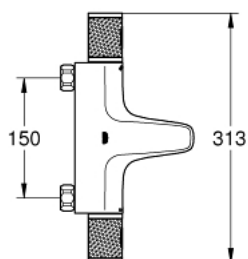

34 831 000 GROHTHERM 1000 PERFORMANCE TERMOSTATSKA MIJEŠALICA ZA KADU 1/2"

OPIS PROIZVODA

- Colour: chrome
- zidna ugradnja
- GROHE CoolTouch sigurnosno kućište
- GROHE LongLife premaz
- GROHE SafeStop na 38°C
- GROHE SafeStop Plus uključen opcionalan limitator temperature na 43°C
- GROHE TurboStat kompaktna kartuša s termo elementom premazanim voskom
- GROHE ProGrip sa naboranom strukturom
- integrirani zaustavni ventil za miješanu vodu
- GROHE AquaDimmer s višestrukom funkcijom:
 - FlowControl Button - One-button switch to full water flow
 - - regulacija protoka vode
 - - prebacivač: kada/tuš
- izlaz za tuš 1/2", dolje
- ugrađeni nepovratni ventili
- perlator
- filteri za prljavštinu
- zaštićeno protiv povrata vode
- bez spojnice
- za profesionalce

34 831 000 GROHTHERM 1000 PERFORMANCE TERMOSTATSKA MIJEŠALICA ZA KADU 1/2"

REZERVNI DIJELOVI, kolovoza 2020 – now

- 1: Ručica ventila (Br. narudžbe 49162000)
 - 2: Stop (Br. narudžbe 47977000)
 - 3: Aquadimmer (Br. narudžbe 12433000)
 - 3.1: O-brtva (Br. narudžbe 0305600M)
 - 4: Protok vode (Br. narudžbe 47751000)
 - 5: Ručica ventila (Br. narudžbe 49160000)
 - 6: Prsten za učvršćivanje (Br. narudžbe 47743000)
 - 7: Termostatska kompaktna kartuša 1/2" (Br. narudžbe 47439000)
 - 8: Spoj (Br. narudžbe 47975000)
 - 9: Perlator (Br. narudžbe 13952000)
 - 10: Nepovratni ventil (Br. narudžbe 08565000)
 - 11: Nepovratni ventil (Br. narudžbe 47189000)
 - 11.1: Filter za prljavštinu (Br. narudžbe 0726400M)
 - 11.2: Nepovratni ventil (Br. narudžbe 08565000)
 - 11.3: O-brtva $\varnothing 17 \times \varnothing 2$ (Br. narudžbe 0305500M)
 - 12: Produljenje 3/4", 20 mm (Br. narudžbe 0713000M)*
 - 13: Specijalni ključ (Br. narudžbe 19377000)*
 - 14: Ključ (Br. narudžbe 19332000)*
 - 15: GROHE TurboStat kartuša 1/2" (Br. narudžbe 47175000)*
- * Izborni dodaci