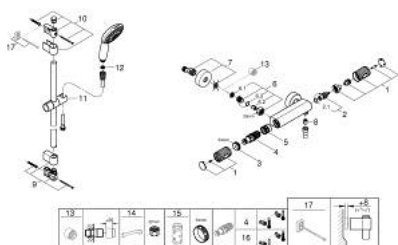

### OPIS PROIZVODA

- Colour: chrome
- with shower rail set 2 sprays (Rain, Jet)
- sastoji se od:
  - Grotherm 1000 Performance thermostatic shower mixer 1/2" (34 827)
  - Tempesta shower rail set, 600 mm (26 162)
- za profesionalce

### REZERVNI DIJELOVI, studenoga 2021 – now

- 1: Ručica ventila (Br. narudžbe 49160000)
- 2: Keramička kartuša, 1/2" (Br. narudžbe 45346000)
- 2.1: O-brtva Ø18,2 x Ø1,7 (Br. narudžbe 0392400M)
- 3: Prsten za učvršćivanje (Br. narudžbe 47743000)
- 4: Termostatska kompaktna kartuša 1/2" (Br. narudžbe 47439000)
- 5: Spoj (Br. narudžbe 47975000)
- 6: Nepovratni ventil (Br. narudžbe 47189000)
- 6.1: Filter za prljavštinu (Br. narudžbe 0726400M)
- 6.2: Nepovratni ventil (Br. narudžbe 08565000)
- 6.3: O-brtva Ø17 x Ø2 (Br. narudžbe 0305500M)
- 7: S-priključak (Br. narudžbe 12662000)
- 8: Nepovratni ventil (Br. narudžbe 08565000)
- 9: Držač tuš konzole (Br. narudžbe 48608000)
- 10: Držač tuš konzole (Br. narudžbe 48607000)
- 11: Klizač (Br. narudžbe 48609000)
- 12: Filter za prljavštinu (Br. narudžbe 0700200M)
- 13: Produljenje 3/4", 20 mm (Br. narudžbe 0713000M)\*
- 14: Specijalni ključ (Br. narudžbe 19377000)\*
- 15: Ključ (Br. narudžbe 19332000)\*
- 16: GROHE TurboStat kartuša 1/2" (Br. narudžbe 47175000)\*
- 17: Pločica za poravnanje (Br. narudžbe 48543001)\*