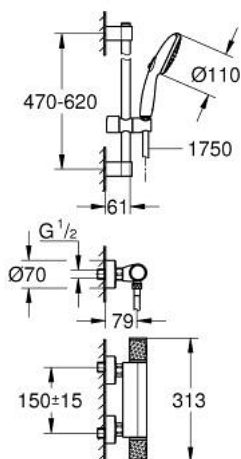

## 34 834 001 GROHTHERM 1000 PERFORMANCE TERMOSTATSKA MIJEŠALICA ZA TUŠ 1/2"

### OPIS PROIZVODA

- Colour: chrome
- with shower rail set 2 sprays (Rain, Jet)
- sastoji se od:
  - Grotherm 1000 Performance thermostatic shower mixer 1/2" (34 827)
  - Tempesta shower rail set, 600 mm (26 162)
- za profesionalce

### REZERVNI DIJELOVI, studenoga 2021 – now

- 1: Ručica ventila (Br. narudžbe 49160000)
- 2: Keramička kartuša, 1/2" (Br. narudžbe 45346000)
- 2.1: O-brtva Ø18,2 x Ø1,7 (Br. narudžbe 0392400M)
- 3: Prsten za učvršćivanje (Br. narudžbe 47743000)
- 4: Termostatska kompaktna kartuša 1/2" (Br. narudžbe 47439000)
- 5: Spoj (Br. narudžbe 47975000)
- 6: Nepovratni ventil (Br. narudžbe 47189000)
- 6.1: Filter za prljavštinu (Br. narudžbe 0726400M)
- 6.2: Nepovratni ventil (Br. narudžbe 08565000)
- 6.3: O-brtva Ø17 x Ø2 (Br. narudžbe 0305500M)
- 7: S-priključak (Br. narudžbe 12662000)
- 8: Nepovratni ventil (Br. narudžbe 08565000)
- 9: Držač tuš konzole (Br. narudžbe 48608000)
- 10: Držač tuš konzole (Br. narudžbe 48607000)
- 11: Klizač (Br. narudžbe 48609000)
- 12: Filter za prljavštinu (Br. narudžbe 0700200M)
- 13: Produljenje 3/4", 20 mm (Br. narudžbe 0713000M)\*
- 14: Specijalni ključ (Br. narudžbe 19377000)\*
- 15: Ključ (Br. narudžbe 19332000)\*
- 16: GROHE TurboStat kartuša 1/2" (Br. narudžbe 47175000)\*
- 17: Pločica za poravnanje (Br. narudžbe 48543001)\*