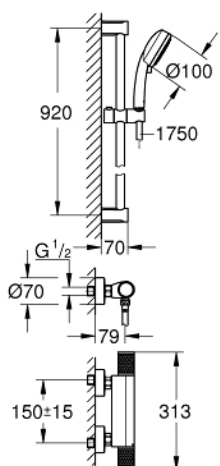

34 835 000 GROHTHERM 1000 PERFORMANCE TERMOSTATSKA TUŠ MIJEŠALICA 1/2" S TUŠ SETOM

OPIS PROIZVODA

- Colour: chrome
- sastoji se od:
 - Grotherm 1000 Performance thermostatic shower mixer 1/2" (34 827)
 - Tempesta Cosmopolitan 100 tuš seta s 2 mlaza, 900 mm (27 788 002)
- opcionalni GROHE EcoJoy 5.7 l/min limitator protoka uključen
- za profesionalce

34 835 000 GROHTHERM 1000 PERFORMANCE TERMOSTATSKA TUŠ MIJEŠALICA 1/2" S TUŠ SETOM

REZERVNI DIJELOVI, kolovoza 2020 – now

- 1: Ručica ventila (Br. narudžbe 49160000)
- 2: Keramička kartuša, 1/2" (Br. narudžbe 45346000)
- 2.1: O-brtva $\varnothing 18,2 \times \varnothing 1,7$ (Br. narudžbe 0392400M)
- 3: Prsten za učvršćivanje (Br. narudžbe 47743000)
- 4: Termostatska kompaktna kartuša 1/2" (Br. narudžbe 47439000)
- 5: Spoj (Br. narudžbe 47975000)
- 6: Nepovratni ventil (Br. narudžbe 47189000)
- 6.1: Filter za prljavštinu (Br. narudžbe 0726400M)
- 6.2: Nepovratni ventil (Br. narudžbe 08565000)
- 6.3: O-brtva $\varnothing 17 \times \varnothing 2$ (Br. narudžbe 0305500M)
- 7: S-priključak (Br. narudžbe 12662000)
- 8: Nepovratni ventil (Br. narudžbe 08565000)
- 9: Držač tuš konzole (Br. narudžbe 48095000)
- 10: Klizač (Br. narudžbe 12140000)
- 11: Filter za prljavštinu (Br. narudžbe 0700200M)
- 12: Pločica za poravnanje (Br. narudžbe 48051000)*
- 13: Produljenje 3/4", 20 mm (Br. narudžbe 0713000M)*
- 14: Specijalni ključ (Br. narudžbe 19377000)*
- 15: Ključ (Br. narudžbe 19332000)*
- 16: GROHE TurboStat kartuša 1/2" (Br. narudžbe 47175000)*