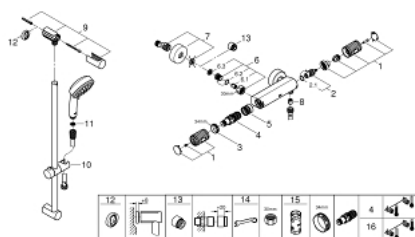

34 835 000 GROHTHERM 1000 PERFORMANCE TERMOSTATSKA TUŠ MIJEŠALICA 1/2" S TUŠ SETOM

OPIS PROIZVODA

- Colour: chrome
- sastoji se od:
 - Grotherm 1000 Performance thermostatic shower mixer 1/2" (34 827)
 - Tempesta Cosmopolitan 100 tuš seta s 2 mlaza, 900 mm (27 788 002)
- opcionalni GROHE EcoJoy 5.7 l/min limitator protoka uključen
- za profesionalce

34 835 000 GROHTHERM 1000 PERFORMANCE TERMOSTATSKA TUŠ MIJEŠALICA 1/2" S TUŠ SETOM

REZERVNI DIJELOVI, kolovoza 2020 – now

- 1: Ručica ventila (Br. narudžbe 49160000)
- 2: Keramička kartuša, 1/2" (Br. narudžbe 45346000)
- 2.1: O-brtva $\varnothing 18,2 \times \varnothing 1,7$ (Br. narudžbe 0392400M)
- 3: Prsten za učvršćivanje (Br. narudžbe 47743000)
- 4: Termostatska kompaktna kartuša 1/2" (Br. narudžbe 47439000)
- 5: Spoj (Br. narudžbe 47975000)
- 6: Nepovratni ventil (Br. narudžbe 47189000)
- 6.1: Filter za prljavštinu (Br. narudžbe 0726400M)
- 6.2: Nepovratni ventil (Br. narudžbe 08565000)
- 6.3: O-brtva $\varnothing 17 \times \varnothing 2$ (Br. narudžbe 0305500M)
- 7: S-priključak (Br. narudžbe 12662000)
- 8: Nepovratni ventil (Br. narudžbe 08565000)
- 9: Držač tuš konzole (Br. narudžbe 48095000)
- 10: Klizač (Br. narudžbe 12140000)
- 11: Filter za prljavštinu (Br. narudžbe 0700200M)
- 12: Pločica za poravnanje (Br. narudžbe 48051000)*
- 13: Produljenje 3/4", 20 mm (Br. narudžbe 0713000M)*
- 14: Specijalni ključ (Br. narudžbe 19377000)*
- 15: Ključ (Br. narudžbe 19332000)*
- 16: GROHE TurboStat kartuša 1/2" (Br. narudžbe 47175000)*