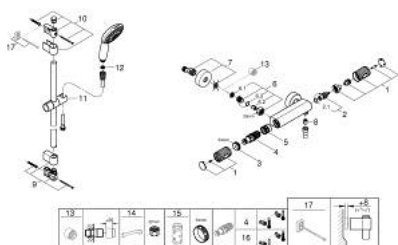

34 835 001 **GROHTHERM 1000 PERFORMANCE TERMOSTATSKA MIJEŠALICA ZA TUŠ 1/2"**

OPIS PROIZVODA

- Colour: chrome
- with shower rail set 2 sprays (Rain, Jet)
- sastoji se od:
 - Grotherm 1000 Performance thermostatic shower mixer 1/2" (34 827)
 - Tempesta shower rail set, 900 mm (26 163)
- za profesionalce

34 835 001 GROHTHERM 1000 PERFORMANCE TERMOSTATSKA MIJEŠALICA ZA TUŠ 1/2"

REZERVNI DIJELOVI, studenoga 2021 – now

- 1: Ručica ventila (Br. narudžbe 49160000)
- 2: Keramička kartuša, 1/2" (Br. narudžbe 45346000)
- 2.1: O-brtva Ø18,2 x Ø1,7 (Br. narudžbe 0392400M)
- 3: Prsten za učvršćivanje (Br. narudžbe 47743000)
- 4: Termostatska kompaktna kartuša 1/2" (Br. narudžbe 47439000)
- 5: Spoj (Br. narudžbe 47975000)
- 6: Nepovratni ventil (Br. narudžbe 47189000)
- 6.1: Filter za prljavštinu (Br. narudžbe 0726400M)
- 6.2: Nepovratni ventil (Br. narudžbe 08565000)
- 6.3: O-brtva Ø17 x Ø2 (Br. narudžbe 0305500M)
- 7: S-priključak (Br. narudžbe 12662000)
- 8: Nepovratni ventil (Br. narudžbe 08565000)
- 9: Držač tuš konzole (Br. narudžbe 48608000)
- 10: Držač tuš konzole (Br. narudžbe 48607000)
- 11: Klizač (Br. narudžbe 48609000)
- 12: Filter za prljavštinu (Br. narudžbe 0700200M)
- 13: Produljenje 3/4", 20 mm (Br. narudžbe 0713000M)*
- 14: Specijalni ključ (Br. narudžbe 19377000)*
- 15: Ključ (Br. narudžbe 19332000)*
- 16: GROHE TurboStat kartuša 1/2" (Br. narudžbe 47175000)*
- 17: Pločica za poravnanje (Br. narudžbe 48543001)*