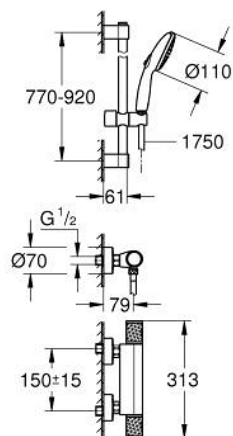

34 835 001 **GROHTHERM 1000 PERFORMANCE TERMOSTATSKA MIJEŠALICA ZA TUŠ 1/2"**

OPIS PROIZVODA

- Colour: chrome
- with shower rail set 2 sprays (Rain, Jet)
- sastoji se od:
 - Grotherm 1000 Performance thermostatic shower mixer 1/2" (34 827)
 - Tempesta shower rail set, 900 mm (26 163)
- za profesionalce

34 835 001 GROHTHERM 1000 PERFORMANCE TERMOSTATSKA MIJEŠALICA ZA TUŠ 1/2"

REZERVNI DIJELOVI, studenoga 2021 – now

- 1: Ručica ventila (Br. narudžbe 49160000)
- 2: Keramička kartuša, 1/2" (Br. narudžbe 45346000)
- 2.1: O-brtva Ø18,2 x Ø1,7 (Br. narudžbe 0392400M)
- 3: Prsten za učvršćivanje (Br. narudžbe 47743000)
- 4: Termostatska kompaktna kartuša 1/2" (Br. narudžbe 47439000)
- 5: Spoj (Br. narudžbe 47975000)
- 6: Nepovratni ventil (Br. narudžbe 47189000)
- 6.1: Filter za prljavštinu (Br. narudžbe 0726400M)
- 6.2: Nepovratni ventil (Br. narudžbe 08565000)
- 6.3: O-brtva Ø17 x Ø2 (Br. narudžbe 0305500M)
- 7: S-priključak (Br. narudžbe 12662000)
- 8: Nepovratni ventil (Br. narudžbe 08565000)
- 9: Držač tuš konzole (Br. narudžbe 48608000)
- 10: Držač tuš konzole (Br. narudžbe 48607000)
- 11: Klizač (Br. narudžbe 48609000)
- 12: Filter za prljavštinu (Br. narudžbe 0700200M)
- 13: Produljenje 3/4", 20 mm (Br. narudžbe 0713000M)*
- 14: Specijalni ključ (Br. narudžbe 19377000)*
- 15: Ključ (Br. narudžbe 19332000)*
- 16: GROHE TurboStat kartuša 1/2" (Br. narudžbe 47175000)*
- 17: Pločica za poravnanje (Br. narudžbe 48543001)*