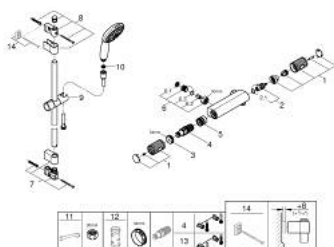

34 836 001 **GROHTHERM 1000 PERFORMANCE TERMOSTATSKA MIJEŠALICA ZA TUŠ 1/2"**

**OPIS PROIZVODA**

- Colour: chrome
- with shower rail set 2 sprays (Rain, Jet)
- sastoji se od:
  - Grotherm 1000 Performance thermostatic shower mixer 1/2" (34 828)
  - Tempesta shower rail set, 600 mm (26 162)
- za profesionalce

### REZERVNI DIJELOVI, studenoga 2021 – now

- 1: Ručica ventila (Br. narudžbe 49160000)
- 2: Keramička kartuša, 1/2" (Br. narudžbe 45346000)
- 2.1: O-brtva Ø18,2 x Ø1,7 (Br. narudžbe 0392400M)
- 3: Prsten za učvršćivanje (Br. narudžbe 47743000)
- 4: Termostatska kompaktna kartuša 1/2" (Br. narudžbe 47439000)
- 5: Spoj (Br. narudžbe 47975000)
- 6: Nepovratni ventil (Br. narudžbe 47189000)
- 6.1: Filter za prljavštinu (Br. narudžbe 0726400M)
- 6.2: Nepovratni ventil (Br. narudžbe 08565000)
- 6.3: O-brtva Ø17 x Ø2 (Br. narudžbe 0305500M)
- 7: Držač tuš konzole (Br. narudžbe 48608000)
- 8: Držač tuš konzole (Br. narudžbe 48607000)
- 9: Klizač (Br. narudžbe 48609000)
- 10: Filter za prljavštinu (Br. narudžbe 0700200M)
- 11: Specijalni ključ (Br. narudžbe 19377000)\*
- 12: Ključ (Br. narudžbe 19332000)\*
- 13: GROHE TurboStat kartuša 1/2" (Br. narudžbe 47175000)\*
- 14: Pločica za poravnanje (Br. narudžbe 48543001)\*