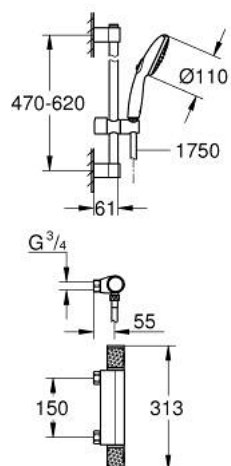

34 836 001 **GROHTHERM 1000 PERFORMANCE TERMOSTATSKA MIJEŠALICA ZA TUŠ 1/2"**

**OPIS PROIZVODA**

- Colour: chrome
- with shower rail set 2 sprays (Rain, Jet)
- sastoji se od:
  - Grotherm 1000 Performance thermostatic shower mixer 1/2" (34 828)
  - Tempesta shower rail set, 600 mm (26 162)
- za profesionalce

## 34 836 001 GROHTHERM 1000 PERFORMANCE TERMOSTATSKA MIJEŠALICA ZA TUŠ 1/2"

### REZERVNI DIJELOVI, studenoga 2021 – now

- 1: Ručica ventila (Br. narudžbe 49160000)
- 2: Keramička kartuša, 1/2" (Br. narudžbe 45346000)
- 2.1: O-brtva Ø18,2 x Ø1,7 (Br. narudžbe 0392400M)
- 3: Prsten za učvršćivanje (Br. narudžbe 47743000)
- 4: Termostatska kompaktna kartuša 1/2" (Br. narudžbe 47439000)
- 5: Spoj (Br. narudžbe 47975000)
- 6: Nepovratni ventil (Br. narudžbe 47189000)
- 6.1: Filter za prljavštinu (Br. narudžbe 0726400M)
- 6.2: Nepovratni ventil (Br. narudžbe 08565000)
- 6.3: O-brtva Ø17 x Ø2 (Br. narudžbe 0305500M)
- 7: Držač tuš konzole (Br. narudžbe 48608000)
- 8: Držač tuš konzole (Br. narudžbe 48607000)
- 9: Klizač (Br. narudžbe 48609000)
- 10: Filter za prljavštinu (Br. narudžbe 0700200M)
- 11: Specijalni ključ (Br. narudžbe 19377000)\*
- 12: Ključ (Br. narudžbe 19332000)\*
- 13: GROHE TurboStat kartuša 1/2" (Br. narudžbe 47175000)\*
- 14: Pločica za poravnanje (Br. narudžbe 48543001)\*