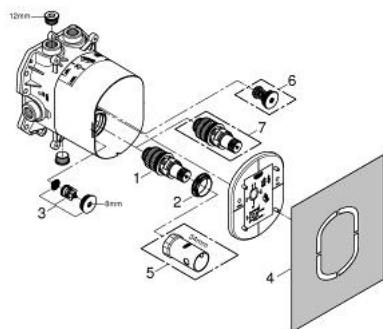

### OPIS PROIZVODA

- za uporabu s Grohtherm Special/Grohtherm F
- bez seta za završnu instalaciju
- ravna instalacija, dubina 70 mm - 95 mm
- lako za instalirati, unaprijed montirano i testirano
- GROHE TurboStat kompaktna kartuša s termo elementom premazanim voskom
- dva gornja izlaza za vodu 1/2"
- velika brzina protoka vode do 50 l/min uz uporabu 3 izlazna mjesta
- donji izlaz za vodu 1/2" - može se koristiti samo s odvojenim zaustavnim ventilom
- sigurno za ugradnju, stabilna ugradbena kutija i zaštitni čep
- mogućnosti fiksiranja za čvrste zidove i suhe obloge
- uključen materijal za brtvljenje u zid
- Aquadimmer - prebacivač za miješalicu za kadu ili miješalicu za tuš - se nalazi u setu za završnu instalaciju
- body made of DR brass
- ugrađeni nepovratni ventili i filteri
- GROHE EcoJoy tehnologija upotrebe manje količine vode i savršenog protoka
- min. preporučeni tlak 1.0 bar

### REZERVNI DIJELOVI, studenoga 2005 – now

- 1: Termostatska kompaktna kartuša 3/4" (Br. narudžbe 47483000)
- 2: Prsten za učvršćivanje (Br. narudžbe 47765000)
- 3: Nepovratni ventil (Br. narudžbe 47753000)
- 4: Set dihtunga (Br. narudžbe 48263000)
- 5: Ključ (Br. narudžbe 19332000)\*
- 6: Zaštitna kombinacija (EN 1717) (Br. narudžbe 29007000)\*
- 7: Termostatska kaseta (Br. narudžbe 47186000)\*