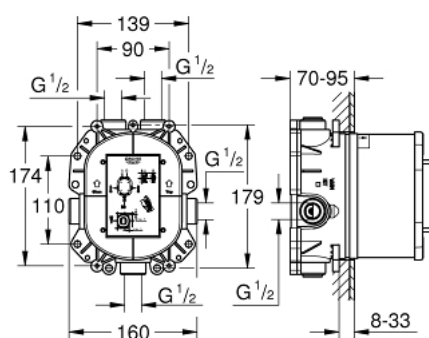

### OPIS PROIZVODA

- za uporabu s Grohtherm Special/Grohtherm F
- bez seta za završnu instalaciju
- ravna instalacija, dubina 70 mm - 95 mm
- lako za instalirati, unaprijed montirano i testirano
- GROHE TurboStat kompaktna kartuša s termo elementom premazanim voskom
- dva gornja izlaza za vodu 1/2"
- velika brzina protoka vode do 50 l/min uz uporabu 3 izlazna mjesta
- donji izlaz za vodu 1/2" - može se koristiti samo s odvojenim zaustavnim ventilom
- sigurno za ugradnju, stabilna ugradbena kutija i zaštitni čep
- mogućnosti fiksiranja za čvrste zidove i suhe obloge
- uključen materijal za brtvljenje u zid
- Aquadimmer - prebacivač za miješalicu za kadu ili miješalicu za tuš - se nalazi u setu za završnu instalaciju
- body made of DR brass
- ugrađeni nepovratni ventili i filteri
- GROHE EcoJoy tehnologija upotrebe manje količine vode i savršenog protoka
- min. preporučeni tlak 1.0 bar

### REZERVNI DIJELOVI, studenoga 2005 – now

- 1: Termostatska kompaktna kartuša 3/4" (Br. narudžbe 47483000)
- 2: Prsten za učvršćivanje (Br. narudžbe 47765000)
- 3: Nepovratni ventil (Br. narudžbe 47753000)
- 4: Set dihtunga (Br. narudžbe 48263000)
- 5: Ključ (Br. narudžbe 19332000)\*
- 6: Zaštitna kombinacija (EN 1717) (Br. narudžbe 29007000)\*
- 7: Termostatska kaseta (Br. narudžbe 47186000)\*