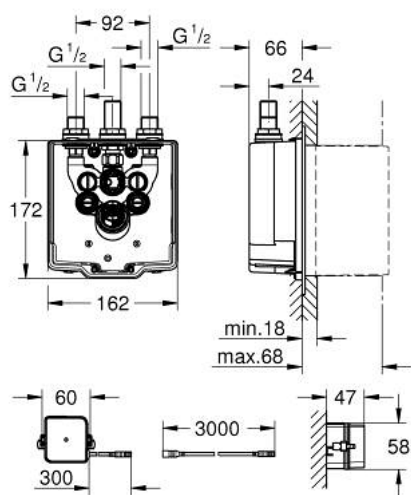

### OPIS PROIZVODA

- za tuš
- s integriranom, unaprijed podešenom termostatskom miješalicom
- prikladno za infracrveni set 36 415 000 i 36 463 000
- 2 zaustavna ventila
- nepovratni ventili s filterima
- kućište za spajanje na struju
- s transformatorom 100-240 V AC, 50-60 Hz, 6,75 V DC
- omogućuje hidroizolaciju zidne konstrukcije koja okružuje podžbukno tijelo
- s brtvenim grlima