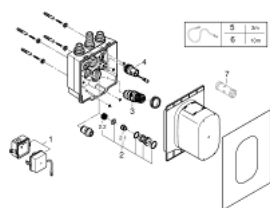

36 416 001 EUROSMART COSMOPOLITAN E PODŽBUKNA UGRADBENA KUTIJA

REZERVNI DIJELOVI, ožujka 2019 – rujna 2020

1. 1: Napajanje izmjeničnom strujom (Br. narudžbe 42470000)
   - 2: Nepovratni ventil (Br. narudžbe 43433000)
   - 2.1: Nepovratni ventil (Br. narudžbe 4343200M)
   - 2.2: Filter za prljavštinu (Br. narudžbe 4329600M)
   - 3: Termostatska kompaktna kartuša 1/2" (Br. narudžbe 47948000)
   - 4: Elektromagnetski ventil (Br. narudžbe 42472000)
   - 5: Kabel za produljenje napajanja (Br. narudžbe 36340000)*
   - 6: Kabel za produljenje napajanja (Br. narudžbe 36341000)*
   - 7: Ključ (Br. narudžbe 19332000)*
2. Izborni dodaci