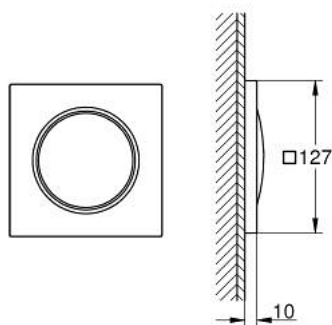

36 472 000 F-DIGITAL DELUXE SET SVJETALA

OPIS PROIZVODA

- Colour: chrome
- 127 x 127 mm svaki modul
- LED punog spektra: nježno svjetlo koje izmjenjuje dugine boje
- individualno prilagodljivo: trajno osvjetljenje s odabranom bojom
- sastoji se od:
 - - 1 modul za svjetlo sa dva priključka
 - - 1 modul za svjetlo s jednim priključkom
- vodootporno i zaštićeno od korozije
- opskrba naponom: 12 V DC
- odobrenje CE
- GROHE LongLife premaz
- requires rough-in set (29 412), base unit box (112 133 9990), power supply (117 699 9990) and various cable connections – all components to be ordered separately due to installation situation
- this product contains built-in LED lamps, which cannot be changed:
energy efficiency class: A+
- For detailed planning and product information please contact your local GROHE Customer Service.