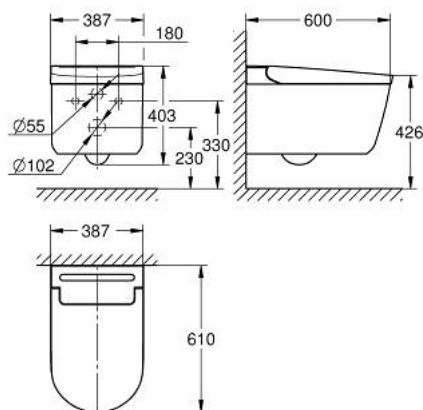

36 507 SH0 **SENSIA TOALETNI WC S POTPUNIM SUSTAVOM ZA PODŽBUKNE VODOKOTLIĆE, ZIDNI**

OPIS PROIZVODA

- Colour: alpine white
- GROHE Hygiene Clean: s antibakterijskom glazurom HyperClean (SIAA Kokin suglasnost s japanskim standardima) i neprijanjajući premaz AquaCeramic
- GROHE power flush: rimless mlaz ispiranja, WC s GROHE Triple Vortex tehnologijom ispiranja
- GROHE Skin Clean:
- dvonamjenske prilagodljive prskajuće ručice (1 za stražnje prskanje, 1 za žensko prskanje)
- odvojen put vode s ženskim prskanjem
- oscilirajući mlaz (automatsko pomicanje mlaza prema naprijed i natrag)
- prilagodba intenziteta mlaza
- automatsko ispiranje mlaznice prije i poslije sa čistom vodom
- integrirani instant grijač osigurava neograničenu toplu vodu
- podesiva temperatura
- Dodatne funkcije:
- descaling function
- PP WC seat and lid with soft close function
- prekidač za napajanje
- skrivena veza za vodoopskrbu i napajanje
- daljinski upravljač
- uključuje:
- zvučni izolator i montažnu ploču
- ručni daljinski upravljač sa zidnim držačem
- vodoopskrbni priključak za podžbukni vodokotlić
- štitnik mlaznice
- kabel s utikačem na uređaju
- pritisak 0.05 - 1 MPa (0.5 - 10 bara)
- nominalni napon 220-240 V AC
- osnovna frekvencija 50-60 Hz
- tip zaštite IPX4
- usklađena s EN 1717
- odobrenje CE