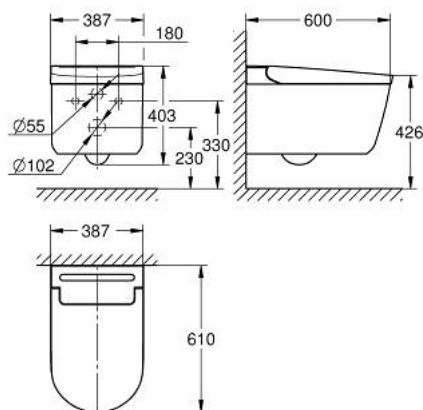

36 508 SH0 GROHE SENSIA PRO TOALETNI WC S POTPUNIM SUSTAVOM ZA PODŽBUKNE VODOKOTLIĆE, ZIDNI

OPIS PROIZVODA (1/2)

- Colour: alpine white
- GROHE Hygiene Clean: s antibakterijskom glazurom HyperClean (SIAA Kokin suglasnost s japanskim standardima) i neprijanjajući premaz AquaCeramic
- GROHE power flush: rimless mlaz ispiranja, WC s GROHE Triple Vortex tehnologijom ispiranja
- GROHE Skin Clean:
- dvonamjenske prilagodljive prskajuće ručice (1 za stražnje prskanje, 1 za žensko prskanje)
- odvojen put vode s ženskim prskanjem
- oscilirajući mlaz (automatsko pomicanje mlaza prema naprijed i natrag)
- prilagodba intenziteta mlaza
- automatsko ispiranje mlaznice prije i poslije sa čistom vodom
- integrirani instant grijač osigurava neograničenu toplu vodu
- podesiva temperatura
- Dodatne funkcije:
- sušilo toplim zrakom s podešavanjem temperature
- descaling function
- PP WC seat and lid with automatic opening/close function
- pyro electric sensor for user detection
- prekidač za napajanje
- noćno svjetlo unutar bazena školjke
- skrivena veza za vodoopskrbu i napajanje
- daljinski upravljač
- uključuje:
- zvučni izolator i montažnu ploču
- ručni daljinski upravljač sa zidnim držačem
- vodoopskrbni priključak za podžbukni vodokotlić
- štitnik mlaznice
- kabel s utikačem na uređaju
- pritisak 0.05 - 1 MPa (0.5 - 10 bara)
- nominalni napon 220-240 V AC
- osnovna frekvencija 50-60 Hz

Pure Freude
an Wasser

36 508 SH0 GROHE SENSIA PRO TOALETNI WC S POTPUNIM SUSTAVOM ZA PODŽBUKNE VODOKOTLIĆE, ZIDNI

OPIS PROIZVODA (2/2)

- tip zaštite IPX4
- usklađena s EN 1717
- odobrenje CE