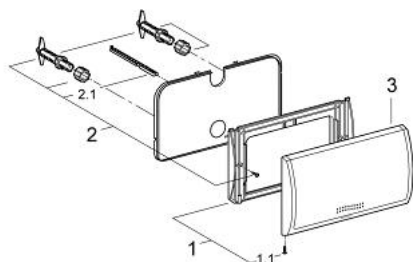

37 053 000 CLASSIC TIPKALO ZA ISPIRANJE

OPIS PROIZVODA

- Colour: chrome
- 330 x 190 mm
- napravljeno od ABS-a
- GROHE LongLife premaz

37 053 000 CLASSIC TIPKALO ZA ISPIRANJE

REZERVNI DIJELOVI, siječnja 1995 – now

- 1: Ugradbeni okvir (Br. narudžbe 43199000)
- 1.1: Vijak, 2 kom (Br. narudžbe 4302900M)
- 2: Aktivacijska tipka (Br. narudžbe 43520000)
- 2.1: Aktivacijski vijak (Br. narudžbe 43546000)
- 3: Potisna ploča i okvir (Br. narudžbe 42259000)
- 3: Potisna ploča i okvir (Br. narudžbe 42259P00)
- 3: Potisna ploča i okvir (Br. narudžbe 42259SH0)