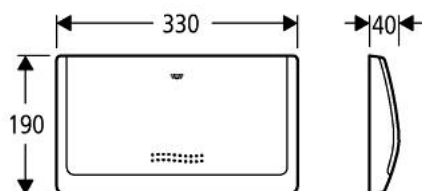

37 053 000 CLASSIC TIPKALO ZA ISPIRANJE

OPIS PROIZVODA

- Colour: chrome
- 330 x 190 mm
- napravljeno od ABS-a
- GROHE LongLife premaz

37 053 000 CLASSIC TIPKALO ZA ISPIRANJE

REZERVNI DIJELOVI, siječnja 1995 – now

- 1: Ugradbeni okvir (Br. narudžbe 43199000)
- 1.1: Vijak, 2 kom (Br. narudžbe 4302900M)
- 2: Aktivacijska tipka (Br. narudžbe 43520000)
- 2.1: Aktivacijski vijak (Br. narudžbe 43546000)
- 3: Potisna ploča i okvir (Br. narudžbe 42259000)
- 3: Potisna ploča i okvir (Br. narudžbe 42259P00)
- 3: Potisna ploča i okvir (Br. narudžbe 42259SH0)