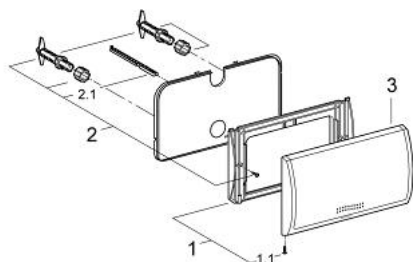

37 053 P00 CLASSIC TIPKALO ZA ISPIRANJE

OPIS PROIZVODA

- Colour: matt chrome
- 330 x 190 mm
- napravljeno od ABS-a
- GROHE LongLife premaz

37 053 P00 CLASSIC TIPKALO ZA ISPIRANJE

REZERVNI DIJELOVI, siječnja 1995 – now

- 1: Ugradbeni okvir (Br. narudžbe 43199000)
- 1.1: Vijak, 2 kom (Br. narudžbe 4302900M)
- 2: Aktivacijska tipka (Br. narudžbe 43520000)
- 2.1: Aktivacijski vijak (Br. narudžbe 43546000)
- 3: Potisna ploča i okvir (Br. narudžbe 42259000)
- 3: Potisna ploča i okvir (Br. narudžbe 42259P00)
- 3: Potisna ploča i okvir (Br. narudžbe 42259SH0)