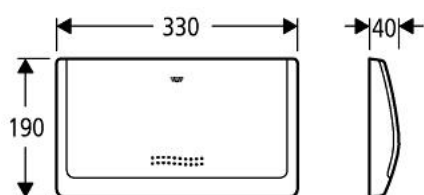

37 053 P00 CLASSIC TIPKALO ZA ISPIRANJE

OPIS PROIZVODA

- Colour: matt chrome
- 330 x 190 mm
- napravljeno od ABS-a
- GROHE LongLife premaz

37 053 P00 CLASSIC TIPKALO ZA ISPIRANJE

REZERVNI DIJELOVI, siječnja 1995 – now

- 1: Ugradbeni okvir (Br. narudžbe 43199000)
- 1.1: Vijak, 2 kom (Br. narudžbe 4302900M)
- 2: Aktivacijska tipka (Br. narudžbe 43520000)
- 2.1: Aktivacijski vijak (Br. narudžbe 43546000)
- 3: Potisna ploča i okvir (Br. narudžbe 42259000)
- 3: Potisna ploča i okvir (Br. narudžbe 42259P00)
- 3: Potisna ploča i okvir (Br. narudžbe 42259SH0)