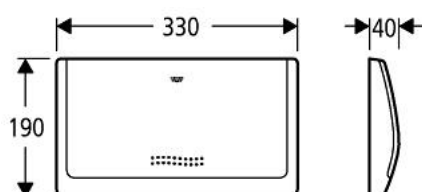

37 053 SH0 CLASSIC TIPKALO ZA ISPIRANJE

OPIS PROIZVODA

- Colour: alpine white
- 330 x 190 mm
- napravljeno od ABS-a
- GROHE LongLife premaz

37 053 SH0 CLASSIC TIPKALO ZA ISPIRANJE

REZERVNI DIJELOVI, siječnja 1995 – now

- 1: Ugradbeni okvir (Br. narudžbe 43199000)
- 1.1: Vijak, 2 kom (Br. narudžbe 4302900M)
- 2: Aktivacijska tipka (Br. narudžbe 43520000)
- 2.1: Aktivacijski vijak (Br. narudžbe 43546000)
- 3: Potisna ploča i okvir (Br. narudžbe 42259000)
- 3: Potisna ploča i okvir (Br. narudžbe 42259P00)
- 3: Potisna ploča i okvir (Br. narudžbe 42259SH0)