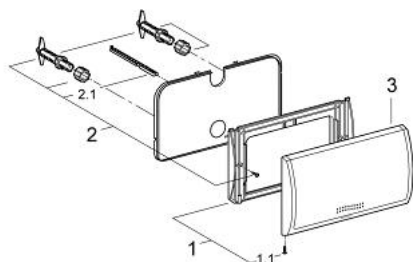

37 053 SH0 CLASSIC TIPKALO ZA ISPIRANJE

OPIS PROIZVODA

- Colour: alpine white
- 330 x 190 mm
- napravljeno od ABS-a
- GROHE LongLife premaz

37 053 SH0 CLASSIC TIPKALO ZA ISPIRANJE

REZERVNI DIJELOVI, siječnja 1995 – now

- 1: Ugradbeni okvir (Br. narudžbe 43199000)
- 1.1: Vijak, 2 kom (Br. narudžbe 4302900M)
- 2: Aktivacijska tipka (Br. narudžbe 43520000)
- 2.1: Aktivacijski vijak (Br. narudžbe 43546000)
- 3: Potisna ploča i okvir (Br. narudžbe 42259000)
- 3: Potisna ploča i okvir (Br. narudžbe 42259P00)
- 3: Potisna ploča i okvir (Br. narudžbe 42259SH0)