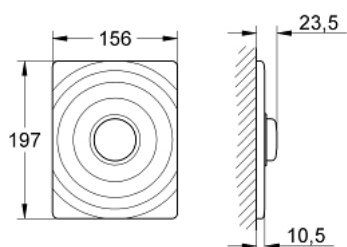

37 069 000 SURF TIPKALO ZA ISPIRANJE

OPIS PROIZVODA

- Colour: chrome
- vertikalna instalacija
- 156 x 197 mm
- Za podžbukni odljevni ventil 6 - 9 l
- od mjedi
- pokretanje pritiskom na tipku
- Okvir za fiksiranje
- podžbukni fiksirajući vijci
- GROHE LongLife premaz