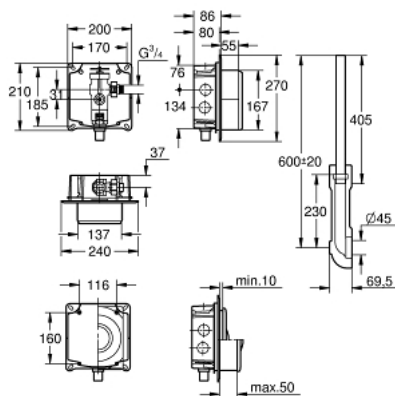

37 157 000 VENTIL ZA ISPIRANJE WC-A

OPIS PROIZVODA

- podžbukna instalacija
- 3/4"
- Zaustavni ventil
- 6 - 14 l prilagodljivo
- za niski tlak
- za podne i viseće WC školjke
- Raspon protočnog tlaka od 0.6 - 3.0 bar (min. statični tlak 1.5 bara)
- podesiva količina protoka
- Kutija za podžbuknu instalaciju s nagibnom cijevi za odvod
- Odvodna cijev podesive dužine
- Bez aktivacijske ploče
- volume needed: 1.6 l/sec

37 157 000 VENTIL ZA ISPIRANJE WC-A

REZERVNI DIJELOVI, srpnja 2008 – now

- 1: Ručni kotačić (Br. narudžbe 43043000)
- 2: Pokrovna ploča (Br. narudžbe 43122000)
- 3: Klip (Br. narudžbe 43451000)
- 3.1: Cijevni spoj (Br. narudžbe 4376900M)
- 4: Ventil za zatvaranje dovoda vode (Br. narudžbe 43405000)
- 5: Sigurnosni ventil (Br. narudžbe 43422000)
- 5.1: Membrana (Br. narudžbe 4377300M)
- 6: Upravljačka poluga (Br. narudžbe 43067000)
- 7: Ispusni rukav (Br. narudžbe 43326000)
- 8: Mlaznica sa regulatorom (Br. narudžbe 43408000)
- 9: Set dihtunga (Br. narudžbe 43012000)*