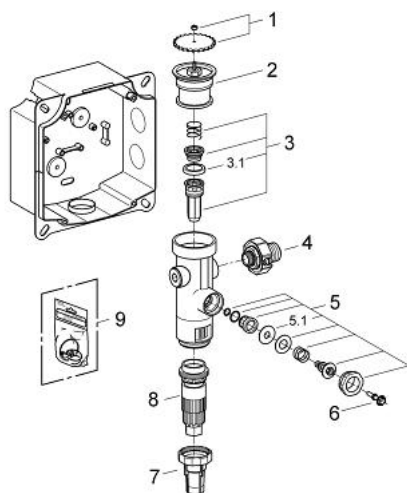

37 157 000 VENTIL ZA ISPIRANJE WC-A

OPIS PROIZVODA

- podžbukna instalacija
- 3/4"
- Zaustavni ventil
- 6 - 14 l prilagodljivo
- za niski tlak
- za podne i viseće WC školjke
- Raspon protočnog tlaka od 0.6 - 3.0 bar (min. statični tlak 1.5 bara)
- podesiva količina protoka
- Kutija za podžbuknu instalaciju s nagibnom cijevi za odvod
- Odvodna cijev podesive dužine
- Bez aktivacijske ploče
- volume needed: 1.6 l/sec

37 157 000 VENTIL ZA ISPIRANJE WC-A

REZERVNI DIJELOVI, srpnja 2008 – now

- 1: Ručni kotačić (Br. narudžbe 43043000)
- 2: Pokrovna ploča (Br. narudžbe 43122000)
- 3: Klip (Br. narudžbe 43451000)
- 3.1: Cijevni spoj (Br. narudžbe 4376900M)
- 4: Ventil za zatvaranje dovoda vode (Br. narudžbe 43405000)
- 5: Sigurnosni ventil (Br. narudžbe 43422000)
- 5.1: Membrana (Br. narudžbe 4377300M)
- 6: Upravljačka poluga (Br. narudžbe 43067000)
- 7: Ispusni rukav (Br. narudžbe 43326000)
- 8: Mlaznica sa regulatorom (Br. narudžbe 43408000)
- 9: Set dihtunga (Br. narudžbe 43012000)*