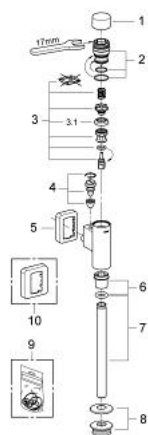

37 345 000 RONDO NADŽBUKNI ISPIRAČ ZA PISOAR

OPIS PROIZVODA

- Colour: chrome
- ½"
- od mjedi
- integriran zaustavni ventil
- GROHE LongLife premaz
- sa gumbom za aktivaciju i priključkom na cijev za ispiranje
- Podešavanje količine protoka
- podesiva količina protoka 1.0 - 4.0 l
- s rozetom
- Cijev za ispiranje 200 mm
- Gumena spojnica sa rozetom
- protočni tlak min 0.5 bara
- tlak pri radu max 5 bar

37 345 000 RONDO NADŽBUKNI ISPIRAČ ZA PISOAR

REZERVNI DIJELOVI, rujna 2006 – now

- 1: Tipka za upravljanje (Br. narudžbe 66728000)
- 2: Aktivacijska jedinica (Br. narudžbe 66802000)
- 3: Klip (Br. narudžbe 43450000)
- 3.1: Cijevni spoj (Br. narudžbe 4376500M)
- 4: Ventil za zatvaranje dovoda vode (Br. narudžbe 43393000)
- 5: Rozeta (Br. narudžbe 66734000)
- 6: Vijčana matica (Br. narudžbe 42344000)
- 7: Cijev za ispiranje, za pisoar (Br. narudžbe 37035000)
- 8: Adapter za pisoar (Br. narudžbe 43818000)
- 9: Set dihtunga (Br. narudžbe 42345000)*
- 10: Rozeta (Br. narudžbe 37391000)*