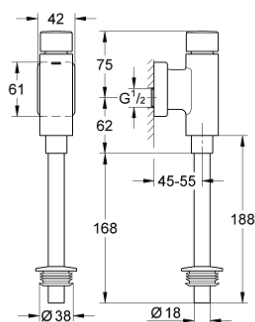

37 345 000 RONDO NADŽBUKNI ISPIRAČ ZA PISOAR

OPIS PROIZVODA

- Colour: chrome
- ½"
- od mjedi
- integriran zaustavni ventil
- GROHE LongLife premaz
- sa gumbom za aktivaciju i priključkom na cijev za ispiranje
- Podešavanje količine protoka
- podesiva količina protoka 1.0 - 4.0 l
- s rozetom
- Cijev za ispiranje 200 mm
- Gumena spojnica sa rozetom
- protočni tlak min 0.5 bara
- tlak pri radu max 5 bar

37 345 000 RONDO NADŽBUKNI ISPIRAČ ZA PISOAR

REZERVNI DIJELOVI, rujna 2006 – now

- 1: Tipka za upravljanje (Br. narudžbe 66728000)
- 2: Aktivacijska jedinica (Br. narudžbe 66802000)
- 3: Klip (Br. narudžbe 43450000)
- 3.1: Cijevni spoj (Br. narudžbe 4376500M)
- 4: Ventil za zatvaranje dovoda vode (Br. narudžbe 43393000)
- 5: Rozeta (Br. narudžbe 66734000)
- 6: Vijčana matica (Br. narudžbe 42344000)
- 7: Cijev za ispiranje, za pisoar (Br. narudžbe 37035000)
- 8: Adapter za pisoar (Br. narudžbe 43818000)
- 9: Set dihtunga (Br. narudžbe 42345000)*
- 10: Rozeta (Br. narudžbe 37391000)*