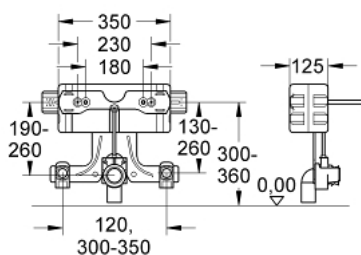

## 37 578 001 UNISSET ELEMENT FOR BIDET WITH EPS HOUSING

### OPIS PROIZVODA

- Zvučno izoliran EPS-modul za ugradnju na zid zatvorene površine
- adapteri za šine za učvršćivanje modula
- Za pojedinačnu ili serijsku instalaciju
- Šina s priborom za učvršćivanje za pojedinačnu instalaciju
- Fiksirajući vijci za bide
- Element visinski podesiv, sa odvodnim spojnica
- HT-izlazna nagibna cijev  $\varnothing$  50 mm
- brtva  $\varnothing$  32 mm
- 2 promjenjive spojnice
- Fiksirajući materijal za bide
- for on-the-wall installation please order support feet 37 304 000 (sold separately)

### REZERVNI DIJELOVI, kolovoza 2012 – now

- 1: Spoj za miješalicu (Br. narudžbe 42944000)
- 2: Navojni vijak (Br. narudžbe 4276400M)
- 3: Izljevni lakat 2" (Br. narudžbe 42943000)
- 3.1: Držač (Br. narudžbe 42236000)