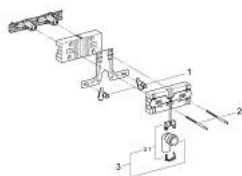

37 578 001 UNISSET ELEMENT FOR BIDET WITH EPS HOUSING

REZERVNI DIJELOVI, kolovoza 2012 – now

- 1: Spoj za miješalicu (Br. narudžbe 42944000)
- 2: Navojni vijak (Br. narudžbe 4276400M)
- 3: Izljevni lakat 2" (Br. narudžbe 42943000)
- 3.1: Držač (Br. narudžbe 42236000)