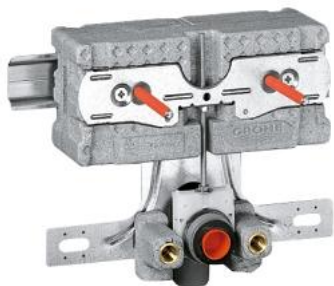

## 37 578 001 UNISSET ELEMENT FOR BIDET WITH EPS HOUSING

### OPIS PROIZVODA

- Zvučno izoliran EPS-modul za ugradnju na zid zatvorene površine
- adapteri za šine za učvršćivanje modula
- Za pojedinačnu ili serijsku instalaciju
- Šina s priborom za učvršćivanje za pojedinačnu instalaciju
- Fiksirajući vijci za bide
- Element visinski podesiv, sa odvodnim spojnica
- HT-izlazna nagibna cijev  $\varnothing$  50 mm
- brtva  $\varnothing$  32 mm
- 2 promjenjive spojnice
- Fiksirajući materijal za bide
- for on-the-wall installation please order support feet 37 304 000 (sold separately)