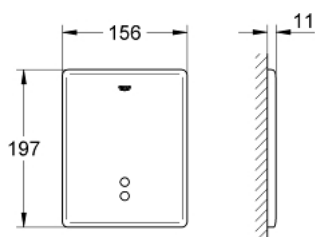

### OPIS PROIZVODA

- Colour: chrome
- set za završnu instalaciju
- podžbukna instalacija
- odobrenje CE
- infracrveno upravljanje
- transformator s 230 V AC
- 50 Hz, 3.2 VA
- Podesivo vrijeme protoka vode
- može se aktivirati autom. ispiranje svakih 24h
- sa žaruljicom za provjeru rada
- El.mag.ventil s filterom za prljavštinu
- potisna ploča 156 x 197 mm
- Bez ugradnog seta 37 006
- podešavanje infracrvenim upravljačem 36 206
- GROHE EcoJoy tehnologija upotrebe manje količine vode i savršenog protoka
- GROHE LongLife premaz