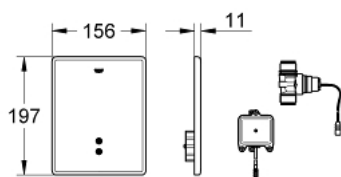

37 750 000 TECTRON SKATE INFRACRVENA ELEKTRONIKA ZA PISOAR

OPIS PROIZVODA

- Colour: chrome
- set za završnu instalaciju
- podžbukna instalacija
- odobrenje CE
- infracrveno upravljanje
- 6 V DC baterijsko napajanje
- Podesivo vrijeme protoka vode
- može se aktivirati autom. ispiranje svakih 24h
- Lampica za provjeru baterije
- El.mag.ventil s filterom za prijavštinu
- potisna ploča 156 x 197 mm
- Bez ugradnog seta 37 006
- podešavanje infracrvenim upravljačem 36 206
- GROHE EcoJoy tehnologija upotrebe manje količine vode i savršenog protoka
- GROHE LongLife premaz