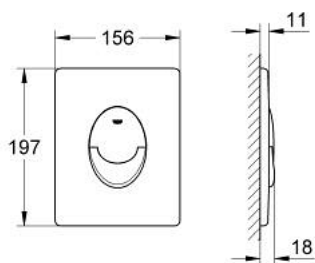

38 505 KF0 SKATE AIR TIPKALO ZA ISPIRANJE

OPIS PROIZVODA

- Colour: phantom black
- za aktivaciju dvokoličinskog ili start-stop ispiranja
- vertikalna instalacija
- 156 x 197 mm
- napravljeno od ABS-a
- GROHE EcoJoy tehnologija upotrebe manje količine vode i savršenog protoka
- for combination with Rapid SL and Uniset with GD 2 cistern
- for use with Rapid SLX please order shaft 66 791 000 (sold separately)