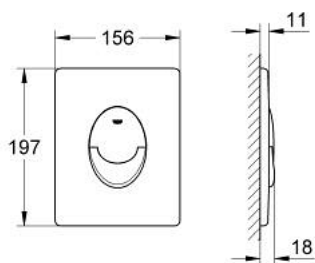

## 38 505 KF0 SKATE AIR TIPKALO ZA ISPIRANJE

### OPIS PROIZVODA

- Colour: phantom black
- za aktivaciju dvokoličinskog ili start-stop ispiranja
- vertikalna instalacija
- 156 x 197 mm
- napravljeno od ABS-a
- for combination with Rapid SL and Uniset with GD 2 cistern
- for use with Rapid SLX please order shaft 66 791 000 (sold separately)