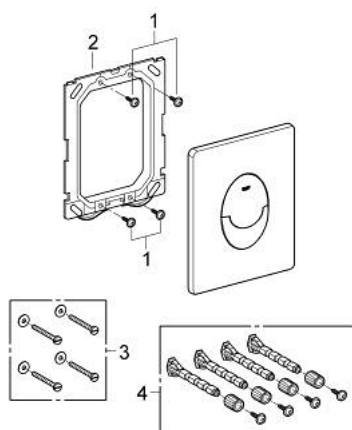

38 505 KF0 SKATE AIR TIPKALO ZA ISPIRANJE

OPIS PROIZVODA

- Colour: phantom black
- za aktivaciju dvokoličinskog ili start-stop ispiranja
- vertikalna instalacija
- 156 x 197 mm
- napravljeno od ABS-a
- GROHE EcoJoy tehnologija upotrebe manje količine vode i savršenog protoka
- for combination with Rapid SL and Uniset with GD 2 cistern
- for use with Rapid SLX please order shaft 66 791 000 (sold separately)

38 505 KF0 SKATE AIR TIPKALO ZA ISPIRANJE

REZERVNI DIJELOVI, travnja 2022 – now

1: Vijak (Br. narudžbe 6636200M)

2: Ugradbeni okvir (Br. narudžbe 43207000)

3: Set za učvršćivanje (Br. narudžbe 4308500M)*

4: Set za učvršćivanje (Br. narudžbe 4215800M)*