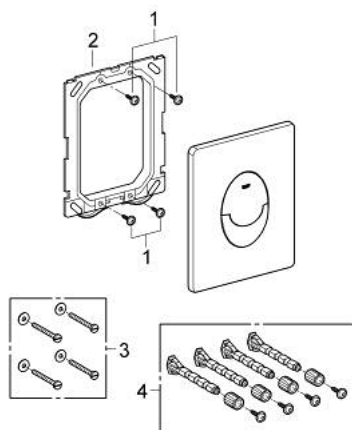

## 38 505 P00 SKATE AIR TIPKALO ZA ISPIRANJE

### OPIS PROIZVODA

- Colour: matt chrome
- za aktivaciju dvokoličinskog ili start-stop ispiranja
- za pneumatski odljevni ventil AV1
- vertikalna instalacija
- 156 x 197 mm
- napravljeno od ABS-a
- GROHE LongLife premaz
- for combination with Rapid SL and Uniset with GD 2 cistern
- for use with Rapid SLX please order shaft 66 791 000 (sold separately)