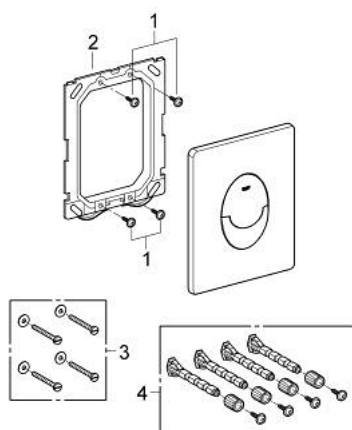

38 505 SH0 SKATE AIR TIPKALO ZA ISPIRANJE

OPIS PROIZVODA

- Colour: alpine white
- za aktivaciju dvokoličinskog ili start-stop ispiranja
- za pneumatski odljevni ventil AV1
- vertikalna instalacija
- 156 x 197 mm
- napravljeno od ABS-a
- GROHE LongLife premaz
- for combination with Rapid SL and Uniset with GD 2 cistern
- for use with Rapid SLX please order shaft 66 791 000 (sold separately)

38 505 SH0 SKATE AIR TIPKALO ZA ISPIRANJE

REZERVNI DIJELOVI, ožujka 2013 – now

- 1: Vijak (Br. narudžbe 6636200M)
- 2: Ugradbeni okvir (Br. narudžbe 43207000)
- 3: Set za učvršćivanje (Br. narudžbe 4308500M)*
- 4: Set za učvršćivanje (Br. narudžbe 4215800M)*