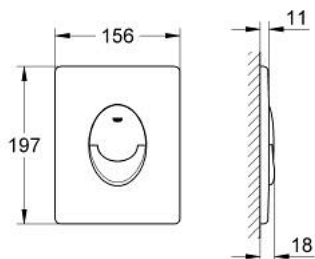

### OPIS PROIZVODA

- Colour: alpine white
- za aktivaciju dvokoličinskog ili start-stop ispiranja
- za pneumatski odljevni ventil AV1
- vertikalna instalacija
- 156 x 197 mm
- napravljeno od ABS-a
- GROHE LongLife premaz
- anti-bacterial finish for increased hygiene
- for combination with Rapid SL and Uniset with GD 2 cistern
- for use with Rapid SLX please order shaft 66 791 000 (sold separately)