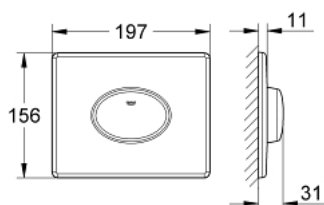

38 565 SH0 SKATE AIR TIPKALO ZA ISPIRANJE

OPIS PROIZVODA

- Colour: alpine white
- za jednokoličinsko ispiranje
- za pneumatski odljevni ventil
- horizontalna instalacija
- 156 x 197 mm
- napravljeno od ABS-a