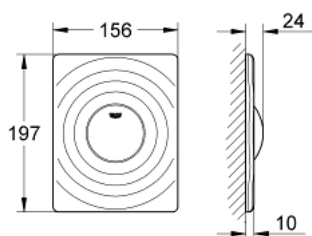

### OPIS PROIZVODA

- Colour: chrome
- za jednokoličinsko ispiranje
- za pneumatski odljevni ventil
- vertikalna i horizontalna instalacija
- 156 x 197 mm
- napravljeno od ABS-a
- GROHE LongLife premaz