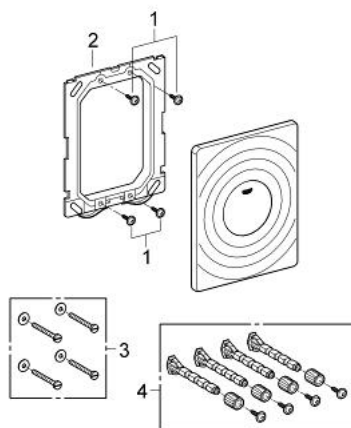

38 574 000 SURF TIPKALO ZA ISPIRANJE

REZERVNI DIJELOVI, travnja 2013 – now

1: Vijak (Br. narudžbe 6636200M)

2: Ugradbeni okvir (Br. narudžbe 43207000)

3: Set za učvršćivanje (Br. narudžbe 4308500M)*

4: Set za učvršćivanje (Br. narudžbe 4215800M)*

* Izborni dodaci