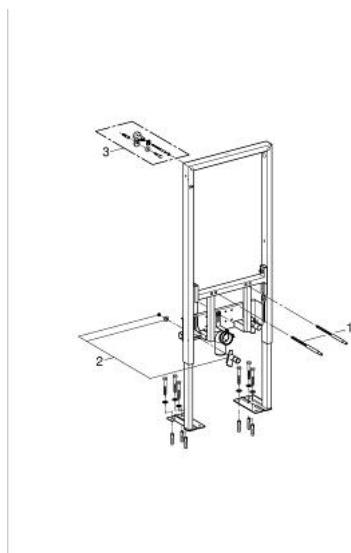

## 38 581 001 **RAPID SL ELEMENT ZA BIDE, 1.13 M UGRADBENA VISINA**

### OPIS PROIZVODA

- za samostojeću, nazidnu ili instalaciju na pregradnim zidovima
- čelični okvir, samostojeći
- potpuno unaprijed sklopljeno
- Visinski podesive spojnice
- Na zaključavanje
- odobreno od TÜV-a
- fiksirajući materijal
- Fiksirajući vijci za bide
- HT-izlazna nagibna cijev Ø 50 mm
- brtva Ø 32 mm
- 2 spojnice ½"
- Fiksirajući materijal za bide
- za ugradnju na zidove molimo naručite zidne nosače 38 558 00M (prodaju se zasebno)

## 38 581 001 **RAPID SL ELEMENT ZA BIDE, 1.13 M UGRADBENA VISINA**

**REZERVNI DIJELOVI**, veljače 2014 – now

1: Navojni vijak (Br. narudžbe 4276400M)

2: Spoj za miješalicu (Br. narudžbe 42944000)

3: Zidni držač (Br. narudžbe 3855800M)\*