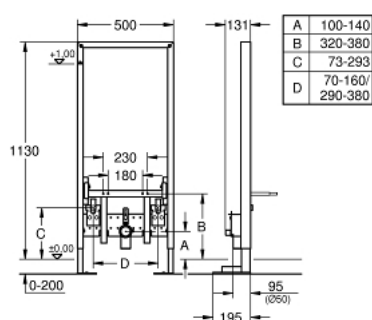

## 38 581 001 **RAPID SL ELEMENT ZA BIDE, 1.13 M UGRADBENA VISINA**

### OPIS PROIZVODA

- za samostojeću, nazidnu ili instalaciju na pregradnim zidovima
- čelični okvir, samostojeći
- potpuno unaprijed sklopljeno
- Visinski podesive spojnice
- Na zaključavanje
- odobreno od TÜV-a
- fiksirajući materijal
- Fiksirajući vijci za bide
- HT-izlazna nagibna cijev Ø 50 mm
- brtva Ø 32 mm
- 2 spojnice ½"
- Fiksirajući materijal za bide
- za ugradnju na zidove molimo naručite zidne nosače 38 558 00M (prodaju se zasebno)

## 38 581 001 **RAPID SL ELEMENT ZA BIDE, 1.13 M UGRADBENA VISINA**

**REZERVNI DIJELOVI**, veljače 2014 – now

1: Navojni vijak (Br. narudžbe 4276400M)

2: Spoj za miješalicu (Br. narudžbe 42944000)

3: Zidni držač (Br. narudžbe 3855800M)\*