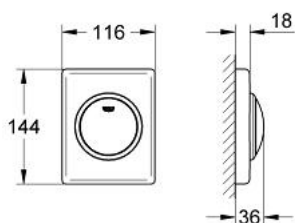

38 595 000 **SKATE TIPKALO ZA ISPIRANJE**

OPIS PROIZVODA

- Colour: chrome
- 116 x 144 mm
- S aktivacijom na pritisak dugmeta
- GROHE LongLife premaz

38 595 000 SKATE TIPKALO ZA ISPIRANJE

REZERVNI DIJELOVI, kolovoza 2004 – now

1: Opruga, 5 kom (Br. narudžbe 4309700M)

2: Upravljačka poluga (Br. narudžbe 43038000)

3: Ugradbeni okvir (Br. narudžbe 43210000)