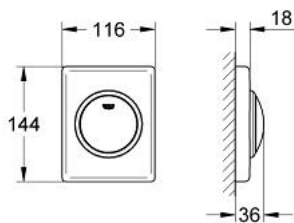

### OPIS PROIZVODA

- Colour: matt chrome
- 116 x 144 mm
- S aktivacijom na pritisak dugmeta
- GROHE LongLife premaz

## 38 595 P00 SKATE TIPKALO ZA ISPIRANJE

**REZERVNI DIJELOVI**, kolovoza 2004 – now

1: Opruga, 5 kom (Br. narudžbe 4309700M)

2: Upravljačka poluga (Br. narudžbe 43038000)

3: Ugradbeni okvir (Br. narudžbe 43210000)