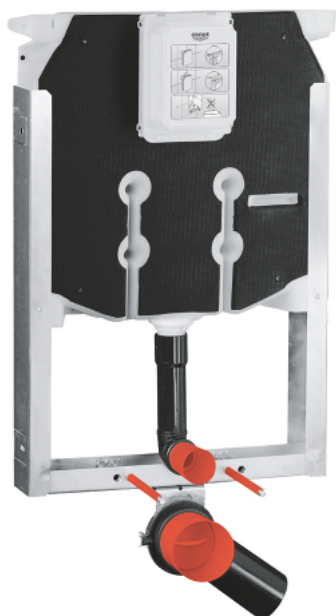

38 729 000 UNISET UGRADBENI VODOKOTLIĆ 80 MM

OPIS PROIZVODA

- 6 - 9 l podesivo
- Pneumatski odjevni ventil s tri načina djelovanja: dvokoličinsko ili start/stop ili neprekidno djelovanje
- PE odvodna zavojna cijev Ø 80 mm
- Set spojnica za ulaz i izlaz vode
- Čelični okvir, pocinčan s 4 fiksirajuća držača
- 2 WC vijka za fiksiranje
- Udaljenost fiksirajućih vijaka 180/230 mm
- Fiksirajuća naprava za keramiku
- piključak za vodu odozgo
- Niskošumno (klasa I prema njemačkoj klasifikaciji buke)
- S gipsanom osnovicom, omotanom u vinil
- kutni ventil ½"
- S fleksibilnim otvorom na pritisak
- Skrativa reviziona kutija, sa zaštitom za vrijeme građ.radova
- za vertikalnu uporabu
- za ugradnju malih tipkala za ispiranje molimo naručite revizornu kutiju 40 949 000 (prodaje se zasebno)