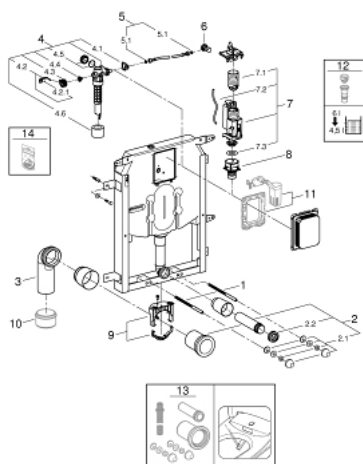

38 729 000 UNISET UGRADBENI VODOKOTLIĆ 80 MM

REZERVNI DIJELOVI, listopada 2017 – now

1. 1: Navojni vijak (Br. narudžbe 4276400M)
2. 2: Spajajući set za dovod i odvod za WC (Br. narudžbe 37311K00)
   - 2.1: Pričvršćivač za umivaonik (Br. narudžbe 43511SH0)
   - 2.2: Poveznica (Br. narudžbe 37119000)
3. 3: Koljeno za odvod 90 mm/90 mm (Br. narudžbe 42280000)
4. 4: Uljevni ventil (Br. narudžbe 43991000)
   - 4.1: Držač ventila (Br. narudžbe 43995000)
   - 4.2: Ručica (Br. narudžbe 43734000)
     - 4.2.1: Brtva (Br. narudžbe 4377000M)
   - 4.3: Glava ventila (Br. narudžbe 43536000)
   - 4.4: Membrana (Br. narudžbe 4375800M)
   - 4.5: Čep za vijak (Br. narudžbe 43735000)
- 4.6: Ventil FLOAT, 5 pcs. (Br. narudžbe 4379100M)
6. 5: Cijev (Br. narudžbe 42233000)
   - 5.1: O-brtva (Br. narudžbe 0319100M)
7. 6: Kutni ventil (Br. narudžbe 42343000)
8. 7: Ispusni ventil AV1 za dvostruko ispiranje (Br. narudžbe 42320000)
   - 7.1: Produžetak za cijev (Br. narudžbe 42313000)
   - 7.2: Pneumatska cjevčica (Br. narudžbe 42319000)
   - 7.3: Brtva (Br. narudžbe 42310000)
9. 8: Ležište ventila za GD2 (Br. narudžbe 42315000)
10. 9: Potpora za ispusni nagib (Br. narudžbe 42243000)
11. 10: 4" izlazni adapter za Rapis SL (Br. narudžbe 42242000)*
12. 11: Retrofit set (Br. narudžbe 38796000)*
13. 12: 4.5 l adapter za GD2 (Br. narudžbe 42333000)*
14. 13: Komplet retrofirne opreme Sensia Arena and IGS (Br. narudžbe 40899000)*
15. 14: Set dihtunga (Br. narudžbe 43722000)*

* Izborni dodaci