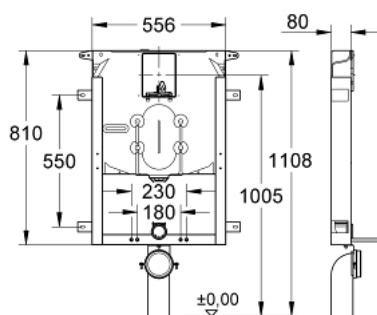

38 729 000 UNISET UGRADBENI VODOKOTLIĆ 80 MM

OPIS PROIZVODA

- 6 - 9 l podesivo
- Pneumatski odjevni ventil s tri načina djelovanja: dvokoličinsko ili start/stop ili neprekidno djelovanje
- PE odvodna zavojna cijev Ø 80 mm
- Set spojnica za ulaz i izlaz vode
- Čelični okvir, pocinčan s 4 fiksirajuća držača
- 2 WC vijka za fiksiranje
- Udaljenost fiksirajućih vijaka 180/230 mm
- Fiksirajuća naprava za keramiku
- piključak za vodu odozgo
- Niskošumno (klasa I prema njemačkoj klasifikaciji buke)
- S gipsanom osnovicom, omotanom u vinil
- kutni ventil ½"
- S fleksibilnim otvorom na pritisak
- Skrativa reviziona kutija, sa zaštitom za vrijeme građ.radova
- za vertikalnu uporabu
- za ugradnju malih tipkala za ispiranje molimo naručite revizornu kutiju 40 949 000 (prodaje se zasebno)