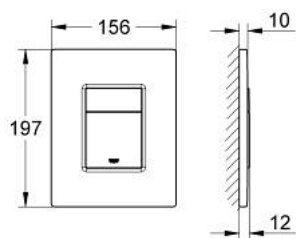

38 732 KF0 SKATE COSMOPOLITAN TIPKALO ZA ISPIRANJE

OPIS PROIZVODA

- Colour: phantom black
- za aktivaciju dvokoličinskog ili start-stop ispiranja
- za pneumatski odljevni ventil AV1
- vertikalna i horizontalna instalacija
- 156 x 197 mm
- napravljeno od ABS-a
- for combination with Rapid SL and Uniset with GD 2 cistern
- for use with Rapid SLX please order shaft 66 791 000 (sold separately)