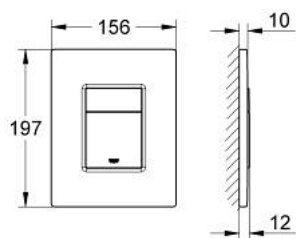

38 732 KF0 SKATE COSMOPOLITAN TIPKALO ZA ISPIRANJE

OPIS PROIZVODA

- Colour: phantom black
- za aktivaciju dvokoličinskog ili start-stop ispiranja
- za pneumatski odljevni ventil AV1
- vertikalna i horizontalna instalacija
- 156 x 197 mm
- napravljeno od ABS-a
- GROHE EcoJoy tehnologija upotrebe manje količine vode i savršenog protoka
- for combination with Rapid SL and Uniset with GD 2 cistern
- for use with Rapid SLX please order shaft 66 791 000 (sold separately)