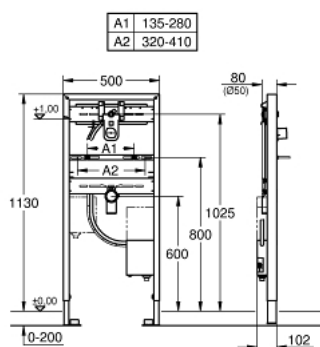

38 748 002 RAPID SL ELEMENT FOR WASH BASIN WITH ROUGH-IN SET FOR INFRA-RED ELECTRONIC

OPIS PROIZVODA

- Za armature ugrađene na zid
- suitable for trim sets Europlus E 36 042 SD0, Essence E 36 447 000 and Eurocube E 36 442 000
- 1.13 m instalacijska visina
- Za instalacije na zid ili za instalacije na pregradnim zidovima
- čelični okvir, samostojeći
- za suho obzidavanje, unaprijed sve spojeno
- Brzo podešavanje, na zaključavanje
- fiksirajući materijal
- M10 vijci za učvršćivanje za umivaonik s fiksirajućom napravom za keramiku
- Promjenjiva udaljenost fiksirajućih vijaka
- HT-izlazna nagibna cijev \varnothing 50 mm
- brtva \varnothing 32 mm
- predmontiran ugradni set sa zaštitom
- Protupožarna cijev za postavljanje elektroničkih kabela
- instalacijska kutija sa sigurn. grupom, zaustavnim ventilom i koljenom za izljev
- 1/2" spoj s držačem armature zaštićenim od buke
- Spojna kutija za priključak na 230 V
- odobrenje CE
- za instalaciju s unaprijed izmiješanom ili hladnom vodom
- za ugradnju na zidove molimo naručite zidne nosače 38 558 00M (prodaju se zasebno)

38 748 002 **RAPID SL ELEMENT FOR WASH BASIN WITH ROUGH-IN SET FOR INFRA-RED ELECTRONIC**

REZERVNI DIJELOVI, rujna 2016 – now

1: Napajanje izmjeničnom strujom (Br. narudžbe 42470000)

2: Zupčani vijak (Br. narudžbe 42247000)