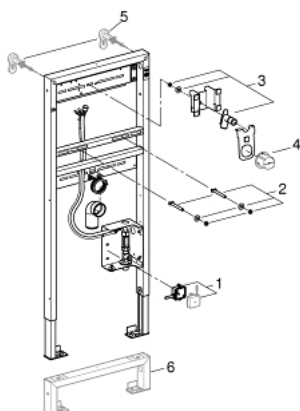

38 748 002 RAPID SL ELEMENT FOR WASH BASIN WITH ROUGH-IN SET FOR INFRA-RED ELECTRONIC

OPIS PROIZVODA

- Za armature ugrađene na zid
- suitable for trim sets Europlus E 36 042 SD0, Essence E 36 447 000 and Eurocube E 36 442 000
- 1.13 m instalacijska visina
- Za instalacije na zid ili za instalacije na pregradnim zidovima
- čelični okvir, samostojeći
- za suho obzidavanje, unaprijed sve spojeno
- Brzo podešavanje, na zaključavanje
- fiksirajući materijal
- M10 vijci za učvršćivanje za umivaonik s fiksirajućom napravom za keramiku
- Promjenjiva udaljenost fiksirajućih vijaka
- HT-izlazna nagibna cijev \varnothing 50 mm
- brtva \varnothing 32 mm
- predmontiran ugradni set sa zaštitom
- Protupožarna cijev za postavljanje elektroničkih kabela
- instalacijska kutija sa sigurn. grupom, zaustavnim ventilom i koljenom za izljev
- 1/2" spoj s držačem armature zaštićenim od buke
- Spojna kutija za priključak na 230 V
- odobrenje CE
- za instalaciju s unaprijed izmiješanom ili hladnom vodom
- za ugradnju na zidove molimo naručite zidne nosače 38 558 00M (prodaju se zasebno)

38 748 002 **RAPID SL ELEMENT FOR WASH BASIN WITH ROUGH-IN SET FOR INFRA-RED ELECTRONIC**

REZERVNI DIJELOVI, rujna 2016 – now

1: Napajanje izmjeničnom strujom (Br. narudžbe 42470000)

2: Zupčani vijak (Br. narudžbe 42247000)