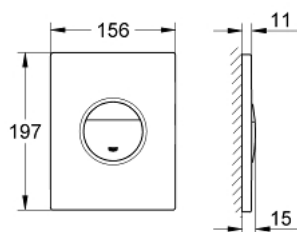

### OPIS PROIZVODA

- Colour: chrome
- za aktivaciju dvokoličinskog ili start-stop ispiranja
- za pneumatski odljevni ventil AV1
- vertikalna i horizontalna instalacija
- 156 x 197 mm
- napravljeno od ABS-a
- GROHE LongLife premaz
- GROHE EcoJoy tehnologija upotrebe manje količine vode i savršenog protoka
- for combination with Rapid SL and Uniset with GD 2 cistern
- for use with Rapid SLX please order shaft 66 791 000 (sold separately)