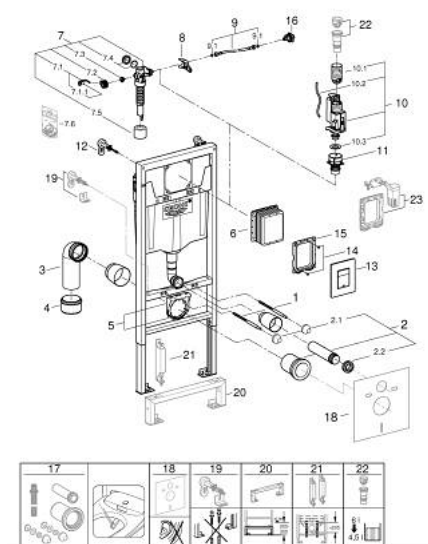

## 38 772 SH0 RAPID SL 3-U-1 SET ZA WC, 1,13 M INSTALACIJSKA VISINA

### REZERVNI DIJELOVI, listopada 2021 – now

- 1: Navojni vijak (Br. narudžbe 4276400M)
- 2: Spajajući set za dovod i odvod za WC (Br. narudžbe 37311K00)
  - 2.1: Pričvršćivač za umivaonik (Br. narudžbe 43511SH0)
  - 2.2: Poveznica (Br. narudžbe 37119000)
- 3: PP-gib ispusne cijevi DN 90 (Br. narudžbe 42327000)
- 4: 4" izlazni adapter za Rapis SL (Br. narudžbe 42242000)
- 5: Potpora za ispusni nagib (Br. narudžbe 42243000)
- 6: Razvodna kutija (Br. narudžbe 66791000)
- 7: Uljevni ventil (Br. narudžbe 37095000)
  - 7.1: Ručica (Br. narudžbe 43734000)
    - 7.1.1: Brtva (Br. narudžbe 4377000M)
  - 7.2: Glava ventila (Br. narudžbe 43536000)
  - 7.3: Membrana (Br. narudžbe 4375800M)
  - 7.4: Čep za vijak (Br. narudžbe 43735000)
  - 7.5: Ventil FLOAT, 5 pcs. (Br. narudžbe 4379100M)
  - 7.6: Set dihtunga (Br. narudžbe 43722000)\*
- 8: Držač (Br. narudžbe 42246000)
- 9: Cijev (Br. narudžbe 42233000)
  - 9.1: O-brtva (Br. narudžbe 0319100M)
- 10: Ispusni ventil AV1 za dvostruko ispiranje (Br. narudžbe 42320000)
  - 10.1: Produžetak za cijev (Br. narudžbe 42313000)
  - 10.2: Pneumatska cjevčica (Br. narudžbe 42319000)
  - 10.3: Brtva (Br. narudžbe 42310000)
- 11: Ležište ventila za GD2 (Br. narudžbe 42315000)
- 12: Zidni držač (Br. narudžbe 3855800M)
- 13: Aktivacijska ploča sa tipkom (Br. narudžbe 42371SH0)
- 14: Vijak (Br. narudžbe 6636200M)
- 15: Ugradbeni okvir (Br. narudžbe 43207000)
- 16: Water connection (Br. narudžbe 48561000)
- 17: Komplet retrofirne opreme Sensia Arena and IGS (Br. narudžbe 40899000)\*
- 18: Set za zaštitu od buke (Br. narudžbe 37131000)\*
- 19: Xtra zidni držači, fleksibilno postavljanje (Br. narudžbe 38733000)\*
- 20: Nastavak (Br. narudžbe 38629000)\*
- 21: Pribor
  - Traversa za WC (Br. narudžbe 38779000)\*
  - 22: 4.5 l adapter za GD2 (Br. narudžbe 42333000)\*
  - 23: Retrofit set (Br. narudžbe 38796000)\*