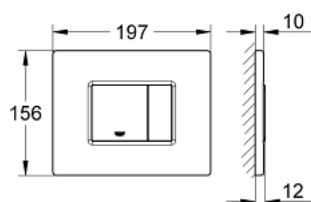

38 776 SD0 SKATE COSMOPOLITAN TIPKALO ZA ISPIRANEJ, NEHRĐAJUĆI ČELIK

OPIS PROIZVODA

- Colour: stainless steel
- za aktivaciju dvokoličinskog ili start-stop ispiranja
- horizontalna instalacija
- 156 x 197 mm
- plastični fiksirajući okvir
- podžbukni fiksirajući vijci
- nije prikladno za GROHE Fresh
- for combination with Rapid SL and Uniset with GD 2 cistern
- for use with Rapid SLX please order shaft 66 791 000 (sold separately)