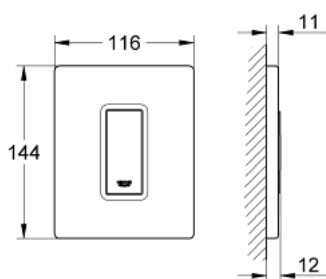

38 784 000 SKATE COSMOPOLITAN AKTIVACIJSKO TIPKALO

OPIS PROIZVODA

- Colour: chrome
- ručno aktiviranje za pisoare
- set za završnu instalaciju
- Za Rapido U ili Rapido UMB
- 116 x 144 mm
- mehanička kartuša
- protočni tlak min 0.5 bara
- tlak pri radu max 6 bar
- podesivo 1.0 - 6.0 l
- niskošumno (klasa II prema njemačkoj klasifikaciji buke)
- GROHE LongLife premaz

38 784 000 SKATE COSMOPOLITAN AKTIVACIJSKO TIPKALO

REZERVNI DIJELOVI, ožujka 2012 – now

- 1: Aktivacijska ploča sa tipkom (Br. narudžbe 42377000)
- 2: Vijak (Br. narudžbe 6636200M)
- 3: Ugradbeni okvir (Br. narudžbe 66845000)
- 4: Kartuša (Br. narudžbe 42354000)
- 4.1: Set dihtunga (Br. narudžbe 4271500M)
- 4.2: Brtve (Br. narudžbe 4282000M)