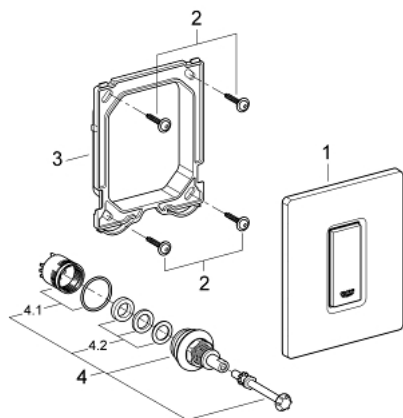

38 784 000 SKATE COSMOPOLITAN AKTIVACIJSKO TIPKALO

OPIS PROIZVODA

- Colour: chrome
- ručno aktiviranje za pisoare
- set za završnu instalaciju
- Za Rapido U ili Rapido UMB
- 116 x 144 mm
- mehanička kartuša
- protočni tlak min 0.5 bara
- tlak pri radu max 6 bar
- podesivo 1.0 - 6.0 l
- niskošumno (klasa II prema njemačkoj klasifikaciji buke)
- GROHE LongLife premaz

38 784 000 SKATE COSMOPOLITAN AKTIVACIJSKO TIPKALO

REZERVNI DIJELOVI, ožujka 2012 – now

- 1: Aktivacijska ploča sa tipkom (Br. narudžbe 42377000)
- 2: Vijak (Br. narudžbe 6636200M)
- 3: Ugradbeni okvir (Br. narudžbe 66845000)
- 4: Kartuša (Br. narudžbe 42354000)
- 4.1: Set dihtunga (Br. narudžbe 4271500M)
- 4.2: Brtve (Br. narudžbe 4282000M)