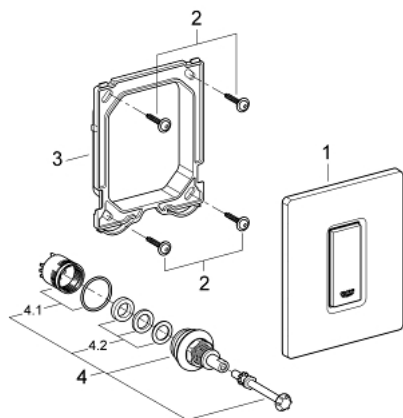

38 784 P00 SKATE COSMOPOLITAN AKTIVACIJSKO TIPKALO

OPIS PROIZVODA

- Colour: matt chrome
- ručno aktiviranje za pisoare
- set za završnu instalaciju
- Za Rapido U ili Rapido UMB
- 116 x 144 mm
- mehanička kartuša
- protočni tlak min 0.5 bara
- tlak pri radu max 6 bar
- podesivo 1.0 - 6.0 l
- niskošumno (klasa II prema njemačkoj klasifikaciji buke)
- GROHE LongLife premaz

38 784 P00 SKATE COSMOPOLITAN AKTIVACIJSKO TIPKALO

REZERVNI DIJELOVI, ožujka 2012 – now

- 1: Aktivacijska ploča sa tipkom (Br. narudžbe 42377P00)
- 2: Vijak (Br. narudžbe 6636200M)
- 3: Ugradbeni okvir (Br. narudžbe 66845000)
- 4: Kartuša (Br. narudžbe 42354000)
- 4.1: Set dihtunga (Br. narudžbe 4271500M)
- 4.2: Brtve (Br. narudžbe 4282000M)