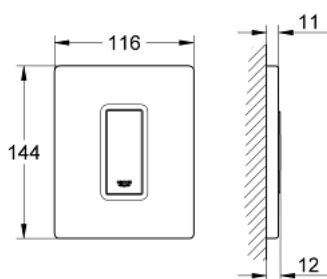

38 784 P00 SKATE COSMOPOLITAN AKTIVACIJSKO TIPKALO

OPIS PROIZVODA

- Colour: matt chrome
- ručno aktiviranje za pisoare
- set za završnu instalaciju
- Za Rapido U ili Rapido UMB
- 116 x 144 mm
- mehanička kartuša
- protočni tlak min 0.5 bara
- tlak pri radu max 6 bar
- podesivo 1.0 - 6.0 l
- niskošumno (klasa II prema njemačkoj klasifikaciji buke)
- GROHE LongLife premaz

38 784 P00 SKATE COSMOPOLITAN AKTIVACIJSKO TIPKALO

REZERVNI DIJELOVI, ožujka 2012 – now

- 1: Aktivacijska ploča sa tipkom (Br. narudžbe 42377P00)
- 2: Vijak (Br. narudžbe 6636200M)
- 3: Ugradbeni okvir (Br. narudžbe 66845000)
- 4: Kartuša (Br. narudžbe 42354000)
- 4.1: Set dihtunga (Br. narudžbe 4271500M)
- 4.2: Brtve (Br. narudžbe 4282000M)