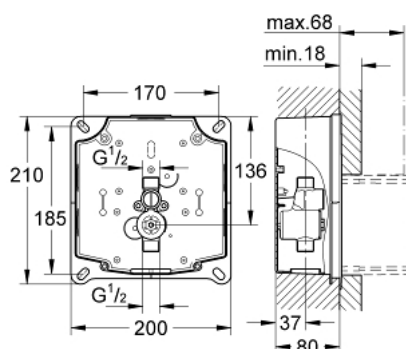

38 787 000 **GROHE RAPIDO UMB**

OPIS PROIZVODA

- ugradbeni set za pisoar
- za ručnu aktivaciju ili Tectron infracrvenu elektroniku 6 V
- sig. grupa sa zaustavnim ventilom
- protočni tlak min 0.5 bara
- tlak pri radu max 10 bara
- pomoć kod ispiranja
- tvornički testirana funkcionalna jedinica
- priključci za dovod vode ½" vanjski navoj
- Instalacijska kutija s brtvom
- fiksirajuće točke za suho oblaganje ili obzidavanje

38 787 000 **GROHE RAPIDO UMB**

REZERVNI DIJELOVI, rujna 2006 – now

1: Ventil za zatvaranje dovoda vode (Br. narudžbe 43392000)

2: Razvodna kutija (Br. narudžbe 66838000)