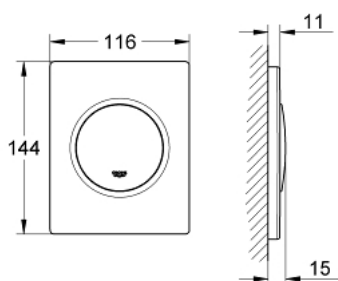

38 804 000 NOVA COSMOPOLITAN AKTIVACIJSKO TIPKALO

OPIS PROIZVODA

- Colour: chrome
- ručno aktiviranje za pisoare
- set za završnu instalaciju
- Za Rapido U ili Rapido UMB
- 116 x 144 mm
- mehanička kartuša
- protočni tlak min 0.5 bara
- tlak pri radu max 6 bar
- podesivo 1.0 - 6.0 l
- niskošumno (klasa II prema njemačkoj klasifikaciji buke)
- GROHE LongLife premaz

38 804 000 NOVA COSMOPOLITAN AKTIVACIJSKO TIPKALO

REZERVNI DIJELOVI, kolovoza 2012 – now

- 1: Vijak (Br. narudžbe 6636200M)
- 2: Ugradbeni okvir (Br. narudžbe 66845000)
- 3: Opruga, 5 kom (Br. narudžbe 4309700M)
- 4: Kartuša (Br. narudžbe 42354000)
- 4.1: Set dihtunga (Br. narudžbe 4271500M)
- 4.2: Brtve (Br. narudžbe 4282000M)