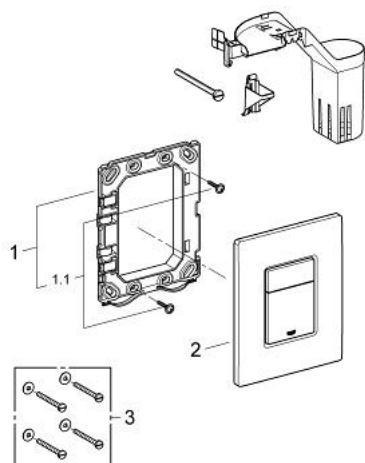

38 805 000 SKATE COSMOPOLITAN SET FRESH TIPKALO ZA ISPIRANJE

OPIS PROIZVODA

- Colour: chrome
- za aktivaciju dvokoličinskog ili start-stop ispiranja
- sa GROHE Fresh-om
- okvir s funkcijom otvaranja
- s koljenom i posudom za higijenske tablete
- samo za tablete bez klora
- za pneumatski odljevni ventil AV1
- vertikalna i horizontalna instalacija
- 156 x 197 mm
- napravljeno od ABS-a
- GROHE LongLife premaz
- for combination with Rapid SL and Uniset with GD 2 cistern
- for use with Rapid SLX please order shaft 66 791 000 (sold separately)

38 805 000 SKATE COSMOPOLITAN SET FRESH TIPKALO ZA ISPIRANJE

REZERVNI DIJELOVI, rujna 2008 – now

1: Ugradbeni okvir (Br. narudžbe 42358000)

1.1: Vijak (Br. narudžbe 6636200M)

2: Aktivacijska ploča sa tipkom (Br. narudžbe 42371000)