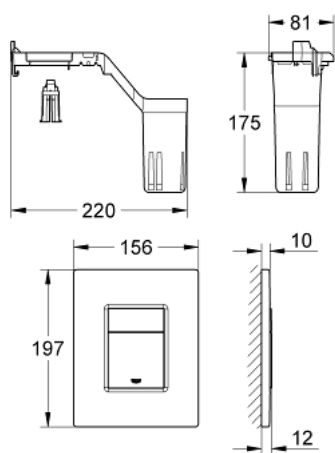

38 805 000 SKATE COSMOPOLITAN SET FRESH TIPKALO ZA ISPIRANJE

OPIS PROIZVODA

- Colour: chrome
- za aktivaciju dvokoličinskog ili start-stop ispiranja
- sa GROHE Fresh-om
- okvir s funkcijom otvaranja
- s koljenom i posudom za higijenske tablete
- samo za tablete bez klora
- za pneumatski odljevni ventil AV1
- vertikalna i horizontalna instalacija
- 156 x 197 mm
- napravljeno od ABS-a
- GROHE LongLife premaz
- for combination with Rapid SL and Uniset with GD 2 cistern
- for use with Rapid SLX please order shaft 66 791 000 (sold separately)

38 805 000 SKATE COSMOPOLITAN SET FRESH TIPKALO ZA ISPIRANJE

REZERVNI DIJELOVI, rujna 2008 – now

1: Ugradbeni okvir (Br. narudžbe 42358000)

1.1: Vijak (Br. narudžbe 6636200M)

2: Aktivacijska ploča sa tipkom (Br. narudžbe 42371000)