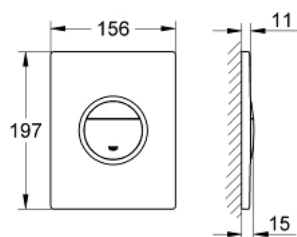

38 809 000 NOVA COSMOPOLITAN LIGHT TIPKALO ZA ISPIRANJE

OPIS PROIZVODA

- Colour: chrome
- za aktivaciju dvokoličinskog ili start-stop ispiranja
- svijetleći obod
- sa LED osvjetljenjem plavo, crveno, žuto, zeleno
- boja svjetla individualno podesiva
- dugme za uključivanje/isključivanje
- Tajmer za regulaciju perioda osvjetljenja
- kabel za spajanje 3 m
- Transformator za vanjsku instalaciju
- radni napon 230 V AC
- 50/60 Hz, 2.0 VA
- this product contains built-in LED lamps, which cannot be changed:
energy efficiency class: A+
- odobrenje CE
- za pneumatski odljevni ventil AV1
- vertikalna i horizontalna instalacija
- 156 x 197 mm
- napravljeno od ABS-a
- GROHE LongLife premaz
- for combination with Rapid SL and Uniset with GD 2 cistern
- for use with Rapid SLX please order shaft 66 791 000 (sold separately)

38 809 000 NOVA COSMOPOLITAN LIGHT TIPKALO ZA ISPIRANJE

REZERVNI DIJELOVI, kolovoza 2008 – lipnja 2023

- 1: Ugradbeni okvir (Br. narudžbe 42358000)
- 1.1: Vijak (Br. narudžbe 6636200M)
- 2: Napajanje izmjeničnom strujom (Br. narudžbe 66960000)
- 3: Top plate with electronic (Br. narudžbe 42359000)
- 4: Dugme na pritisak (Br. narudžbe 48614000)
- 5: Produžni kabel (Br. narudžbe 36221000)
- 6: Produžni kabel (Br. narudžbe 36222000)*