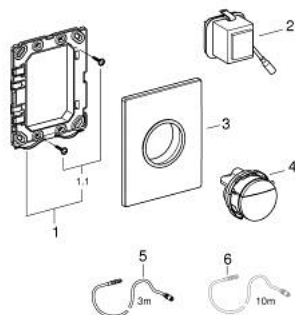

38 809 000 NOVA COSMOPOLITAN LIGHT TIPKALO ZA ISPIRANJE

OPIS PROIZVODA

- Colour: chrome
- za aktivaciju dvokoličinskog ili start-stop ispiranja
- svijetleći obod
- sa LED osvjetljenjem plavo, crveno, žuto, zeleno
- boja svjetla individualno podesiva
- dugme za uključivanje/isključivanje
- Tajmer za regulaciju perioda osvjetljenja
- kabel za spajanje 3 m
- Transformator za vanjsku instalaciju
- radni napon 230 V AC
- 50/60 Hz, 2.0 VA
- this product contains built-in LED lamps, which cannot be changed:
energy efficiency class: A+
- odobrenje CE
- za pneumatski odljevni ventil AV1
- vertikalna i horizontalna instalacija
- 156 x 197 mm
- napravljeno od ABS-a
- GROHE LongLife premaz
- for combination with Rapid SL and Uniset with GD 2 cistern
- for use with Rapid SLX please order shaft 66 791 000 (sold separately)

38 809 000 NOVA COSMOPOLITAN LIGHT TIPKALO ZA ISPIRANJE

REZERVNI DIJELOVI, kolovoza 2008 – lipnja 2023

- 1: Ugradbeni okvir (Br. narudžbe 42358000)
- 1.1: Vijak (Br. narudžbe 6636200M)
- 2: Napajanje izmjeničnom strujom (Br. narudžbe 66960000)
- 3: Top plate with electronic (Br. narudžbe 42359000)
- 4: Dugme na pritisak (Br. narudžbe 48614000)
- 5: Produžni kabel (Br. narudžbe 36221000)
- 6: Produžni kabel (Br. narudžbe 36222000)*