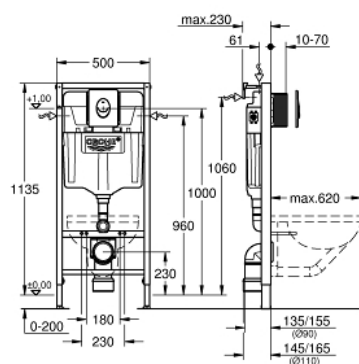

38 839 000 RAPID SL PROJECT 3-U-1 SET ZA WC, 1,13 M INSTALACIJSKA VISINA

OPIS PROIZVODA

- Colour: alpine white
- Vodokotlič GD 2, 6 - 9 l
- sastoji se od:
 - Rapid SL element for WC (38 848 000)
 - Skate Air tipkalo za ispiranje, alpine white, vertikalna ugradnja (38 505 SH0)
 - zidni držač (38 558 00M)