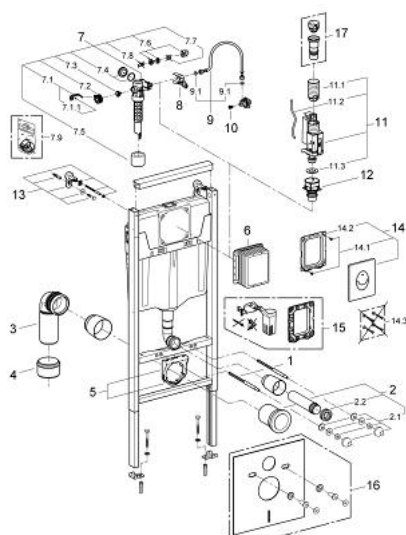

38 839 000 RAPID SL PROJECT 3-U-1 SET ZA WC, 1,13 M INSTALACIJSKA VISINA

REZERVNI DIJELOVI, ožujka 2013 – now

1. 1: Navojni vijak (Br. narudžbe 4276400M)
2. 2: Spajajući set za dovod i odvod za WC (Br. narudžbe 37311K00)
   - 2.1: Pričvršćivač za umivaonik (Br. narudžbe 43511SH0)
   - 2.2: Poveznica (Br. narudžbe 37119000)
3. 3: PP-gib ispusne cijevi DN 90 (Br. narudžbe 42327000)
4. 4: 4" izlazni adapter za Rapis SL (Br. narudžbe 42242000)
5. 5: Potpora za ispusni nagib (Br. narudžbe 42243000)
6. 6: Razvodna kutija (Br. narudžbe 66791000)
7. 7: Uljevni ventil (Br. narudžbe 37095000)
   - 7.1: Ručica (Br. narudžbe 43734000)
     - 7.1.1: Brtva (Br. narudžbe 4377000M)
   - 7.2: Glava ventila (Br. narudžbe 43536000)
   - 7.3: Membrana (Br. narudžbe 4375800M)
   - 7.4: Čep za vijak (Br. narudžbe 43735000)
   - 7.5: Ventil FLOAT, 5 pcs. (Br. narudžbe 4379100M)
   - 7.6: Set dihtunga (Br. narudžbe 43722000)*
8. 8: Držač (Br. narudžbe 42246000)
9. 9: Cijev (Br. narudžbe 42233000)
- 9.1: O-brtva (Br. narudžbe 0319100M)
11. 10: Glava (Br. narudžbe 42385000)
12. 11: Ispusni ventil AV1 za dvostruko ispiranje (Br. narudžbe 42320000)
    - 11.1: Produžetak za cijev (Br. narudžbe 42313000)
    - 11.2: Pneumatska cjevčica (Br. narudžbe 42319000)
    - 11.3: Brtva (Br. narudžbe 42310000)
13. 12: Ležište ventila za GD2 (Br. narudžbe 42315000)
14. 13: Zidni držač (Br. narudžbe 3855800M)
15. 14: Tipkalo za ispiranje (Br. narudžbe 38505SH0)
    - 14.1: Vijak (Br. narudžbe 6636200M)
    - 14.2: Ugradbeni okvir (Br. narudžbe 43207000)
    - 14.3: Set za učvršćivanje (Br. narudžbe 4308500M)*
    - 14.4: Set za učvršćivanje (Br. narudžbe 4215800M)*
16. 15: Retrofit set (Br. narudžbe 38796000)*
17. 16: Set za zaštitu od buke (Br. narudžbe 37131000)*
18. 17: 4.5 l adapter za GD2 (Br. narudžbe 42333000)*

* Izborni dodaci