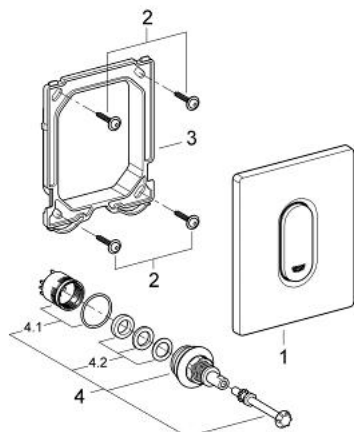

38 857 000 ARENA COSMOPOLITAN AKTIVACIJSKO TIPKALO

OPIS PROIZVODA

- Colour: chrome
- ručno aktiviranje za pisoare
- set za završnu instalaciju
- Za Rapido U ili Rapido UMB
- 116 x 144 mm
- mehanička kartuša
- protočni tlak min 0.5 bara
- tlak pri radu max 6 bar
- podesivo 1.0 - 6.0 l
- niskošumno (klasa II prema njemačkoj klasifikaciji buke)
- GROHE LongLife premaz

38 857 000 ARENA COSMOPOLITAN AKTIVACIJSKO TIPKALO

REZERVNI DIJELOVI, ožujka 2012 – now

- 1: Aktivacijska ploča sa tipkom (Br. narudžbe 42380000)
- 2: Vijak (Br. narudžbe 6636200M)
- 3: Ugradbeni okvir (Br. narudžbe 66845000)
- 4: Kartuša (Br. narudžbe 42354000)
- 4.1: Set dihtunga (Br. narudžbe 4271500M)
- 4.2: Brtve (Br. narudžbe 4282000M)