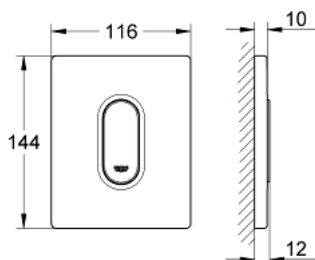

38 857 000 ARENA COSMOPOLITAN AKTIVACIJSKO TIPKALO

OPIS PROIZVODA

- Colour: chrome
- ručno aktiviranje za pisoare
- set za završnu instalaciju
- Za Rapido U ili Rapido UMB
- 116 x 144 mm
- mehanička kartuša
- protočni tlak min 0.5 bara
- tlak pri radu max 6 bar
- podesivo 1.0 - 6.0 l
- niskošumno (klasa II prema njemačkoj klasifikaciji buke)
- GROHE LongLife premaz

38 857 000 ARENA COSMOPOLITAN AKTIVACIJSKO TIPKALO

REZERVNI DIJELOVI, ožujka 2012 – now

- 1: Aktivacijska ploča sa tipkom (Br. narudžbe 42380000)
- 2: Vijak (Br. narudžbe 6636200M)
- 3: Ugradbeni okvir (Br. narudžbe 66845000)
- 4: Kartuša (Br. narudžbe 42354000)
- 4.1: Set dihtunga (Br. narudžbe 4271500M)
- 4.2: Brtve (Br. narudžbe 4282000M)