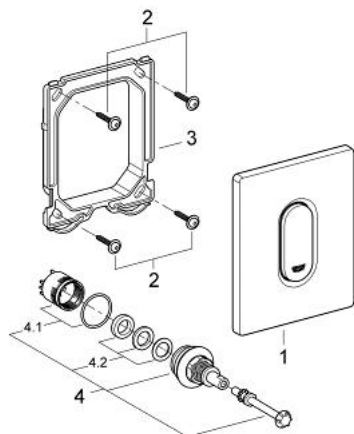

### OPIS PROIZVODA

- Colour: matt chrome
- ručno aktiviranje za pisoare
- set za završnu instalaciju
- Za Rapido U ili Rapido UMB
- 116 x 144 mm
- mehanička kartuša
- protočni tlak min 0.5 bara
- tlak pri radu max 6 bar
- podesivo 1.0 - 6.0 l
- niskošumno (klasa II prema njemačkoj klasifikaciji buke)
- GROHE LongLife premaz

### REZERVNI DIJELOVI, ožujka 2012 – now

- 1: Aktivacijska ploča sa tipkom (Br. narudžbe 42380P00)
- 2: Vijak (Br. narudžbe 6636200M)
- 3: Ugradbeni okvir (Br. narudžbe 66845000)
- 4: Kartuša (Br. narudžbe 42354000)
- 4.1: Set dihtunga (Br. narudžbe 4271500M)
- 4.2: Brtve (Br. narudžbe 4282000M)